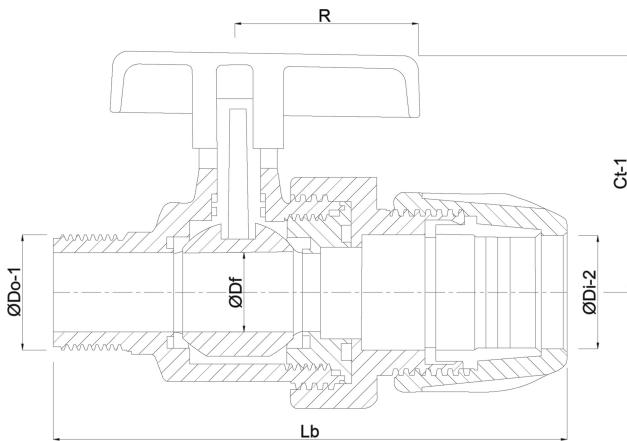

Profec Kogelkraan PP 32 mm x 1" knel x buitendraad 10bar zwart type Safe 502 (0707368)

TECHNISCHE SPECIFICATIES

Kleur zwart

Type Safe 502

Materiaal PP

Bediening hendel

Kleur hendel rood

Materiaal hendel PVC-U

Constructie huis 2-delig

Materiaal huis PP

Materiaal afdichting hytrel/EPDM

Verbinding knel x buitendraad

Werkdruk 10 bar

Maat 32 mm x 1"

AFMETINGEN

Ct-1 70 mm

Lb 147 mm

R 53 mm

ØDf 25 mm

ØDi-2 32 mm

ØDo-1 1 "

PRODUCTINFORMATIE

Met gezekerde kogel.

Gegenereerd op datum: 24-05-2026