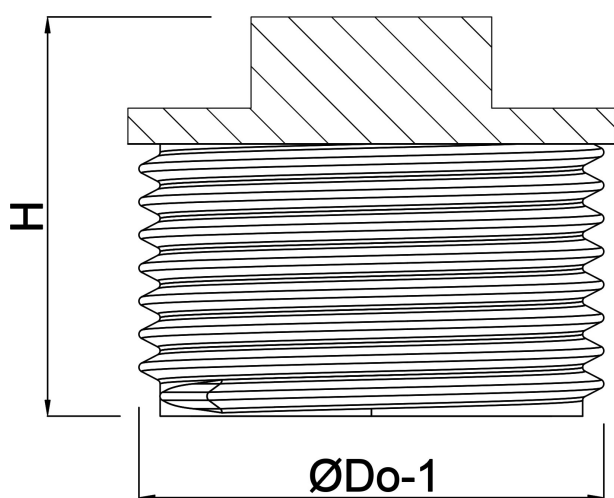

Profec Nr. 290 Plug messing 3" buitendraad 20bar (0708902)

TECHNISCHE SPECIFICATIES

Materiaal messing

Verbinding buitendraad

Fitting nr. Nr. 290

Temperatuurbereik -10°C - 115°C

Maat 3"

Werkdruk 20 bar

AFMETINGEN

F-1 45 mm

H 50 mm

ØDo-1 3 "

Gegenerereerd op datum: 13-03-2026

<http://www.bosta.com>