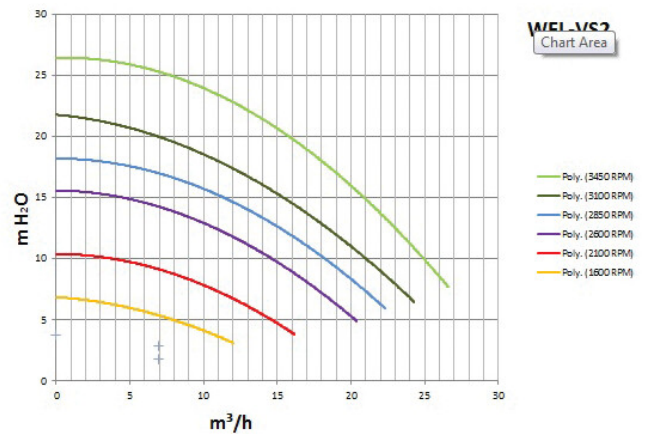

Pentair Zwembadpomp 2" binnendraad 230VAC zwart type WhisperFlo VS2m 1,5pk (7036454)

TECHNISCHE SPECIFICATIES

Kleur	zwart
Type	WhisperFlo VS2m
Verbinding	binnendraad
Spanning	230VAC
Max. temperatuur	50 °C
Gewicht	24.5 kg
Herz	50 Hz
IP waarde	IPX6
Motor RPM	300-3450
Vermogen	1,5 PK
Maat	2"
Lengte	580 mm
Breedte	275 mm
Vermogen	1.1 kW
Max capaciteit	27 m ³ /h
Max. vol. zwembad	120 m ³
Afmeting verpakking L/B/H	790 x 370 x 430 mm

PRODUCTINFORMATIE

De WhisperFlo VS2m is de perfecte pomp voor zwembaden die een vermogen vereisen tot 1.5PK. Bespaart tot 80% aan elektriciteit. Deze pomp is eenvoudig te programmeren en bedienen dankzij de intuïtieve interface.

Eigenschappen:

- Transparant deksel
- 24 uur real-time klok
- Toetsenbord blokkering
- Permanente magneet motor

Gegenereerd op datum: 11-03-2026

<http://www.bosta.com>