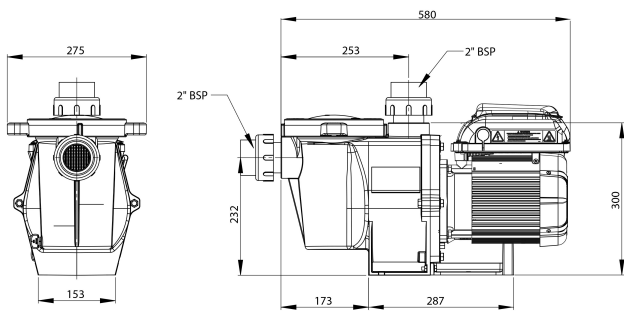

Pentair Zwembadpomp 2" binnendraad 230VAC zwart type WhisperFlo VS2m 1,5pk (7036454)

TECHNISCHE SPECIFICATIES

Kleur	zwart
Type	WhisperFlo VS2m
Verbinding	binnendraad
Spanning	230VAC
Max. temperatuur	50 °C
Gewicht	24.5 kg
Herz	50 Hz
IP waarde	IPX6
Motor RPM	300-3450
Vermogen	1,5 PK
Maat	2"
Lengte	580 mm
Breedte	275 mm
Vermogen	1.1 kW
Max capaciteit	27 m ³ /h
Max. vol. zwembad	120 m ³
Afmeting verpakking L/B/H	790 x 370 x 430 mm