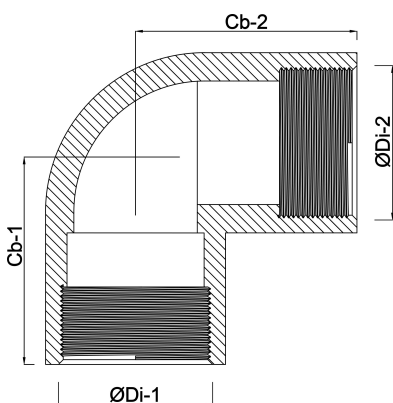

Profec Nr. 2 Bocht 90° messing
1" binnendraad 40bar
(0710280)

TECHNISCHE SPECIFICATIES

Materiaal messing

Verbinding binnendraad

Fitting nr. Nr. 2

Werkdruk 40 bar

Maat 1"

AFMETINGEN

Cb-1 82 mm

Cb-2 82 mm

ØDi-1 1 "

ØDi-2 1 "

β 90 °

Gegenerereerd op datum: 13-03-2026

<http://www.bosta.com>