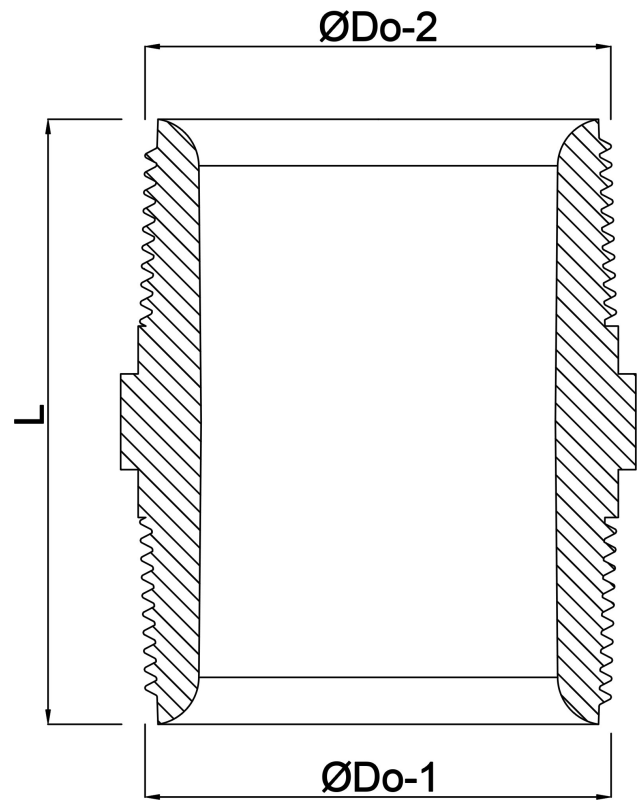

Profec Nippel zeskant PVC-U 4" buitendraad 10bar grijs

(0110544)

TECHNISCHE SPECIFICATIES

Kleur grijs

Materiaal PVC-U

Verbinding buitendraad

Werkdruk 10 bar

Maat 4"

AFMETINGEN

F-1 35 mm

F-2 35 mm

K-1 116 mm

L 96 mm

ØDo-1 4 "

ØDo-2 4 "

Gegenereerd op datum: 26-05-2026