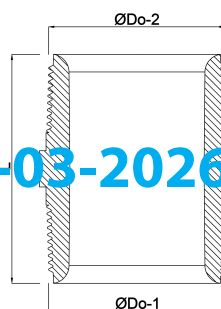

Profec Nippel zeskant PVC-U 4" buitendraad 10bar grijs

(0110544)

TECHNISCHE SPECIFICATIES

Kleur grijs

Materiaal PVC-U

Verbinding buitendraad

Werkdruk 10 bar

Maat 4"

AFMETINGEN

F-1 35 mm

F-2 35 mm

K-1 116 mm

L 96 mm

ØDo-1 4 "

ØDo-2 4 "

Gegenerereerd op datum: 14-03-2026