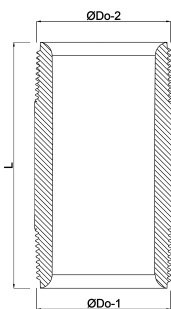

Profec Nr. 23 Pijpnippel
messing 1 1/2" buitendraad
40bar 100 mm (0701854)

TECHNISCHE SPECIFICATIES

Materiaal messing

Verbinding buitendraad

Fitting nr. Nr. 23

Maat 1 1/2"

Lengte 100 mm

Werkdruk 40 bar

AFMETINGEN

F-1 21 mm

F-2 21 mm

L 100 mm

ØDo-1 1 1/2 "

ØDo-2 1 1/2 "

Gegenerereerd op datum: 14-03-2026

<http://www.bosta.com>