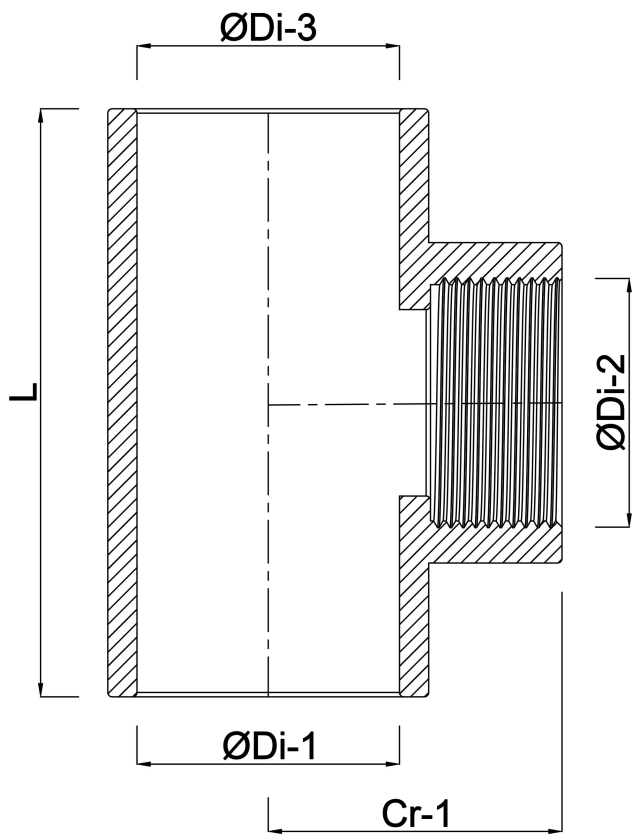

**Profec T-stuk 90° PVC-U 63 mm
x 2" x 63 mm lijmmof x
binnendraad x lijmmof 16bar
grijs met RVS ring type
versterkt (0110373)**

TECHNISCHE SPECIFICATIES

Kleur	grijs
Type	versterkt
Materiaal	PVC-U
Eigenschap	met RVS ring
Verbinding	lijmmof x binnendraad x lijmmof
Werkdruk	16 bar
Maat	63 mm x 2" x 63 mm

AFMETINGEN

Cr-1	70 mm
L	144 mm
ØDi-1	63 mm
ØDi-2	2"
ØDi-3	63 mm
β	90°

Gegeneerd op datum: 22-05-2026

<http://www.bosta.com>