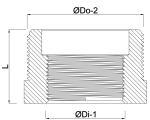

**Profec Nr. 241 Verloopring
messing 1" x 3/8" buitendraad
x binnendraad 30bar (0708867)**

TECHNISCHE SPECIFICATIES

Materiaal	messing
Verbinding	buitendraad x binnendraad
Fitting nr.	Nr. 241
Maat	1" x 3/8"
Max. temperatuur	120 °C
Werkdruk	30 bar
Max. temp.	120 °C

AFMETINGEN

F-1	9 mm
F-2	15.5 mm
K-1	36 mm
L	20 mm
ØDi-1	3/8 "
ØDo-2	1 "

Gegenerereerd op datum: 13-03-2026

<http://www.bosta.com>