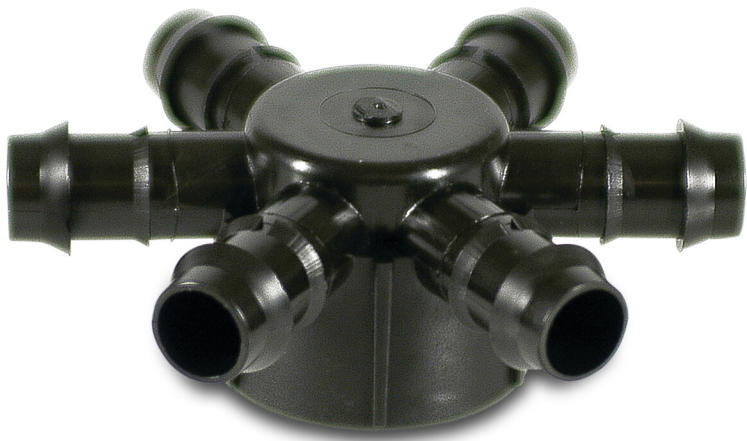

**6-weg verdeler POM 20 mm x  
1" barbed x binnendraad 4bar  
zwart (7027580)**

# TECHNISCHE SPECIFICATIES

Kleur	zwart
Materiaal	POM
Verbinding	barbed x binnendraad
Werkdruk	4 bar
Maat	20 mm x 1"

## PRODUCTINFORMATIE

Geschikt voor druppelbevloeiingsslangen en PE40 buizen met een wanddikte tot 1,5 mm.

**Gegenererd op datum: 26-05-2026**

<http://www.bosta.com>