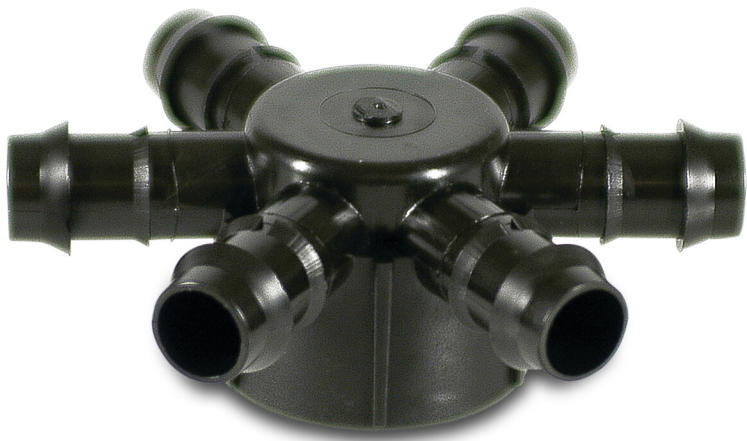

**6-weg verdeler POM 20 mm x
1" barbed x binnendraad 4bar
zwart (7027580)**

TECHNISCHE SPECIFICATIES

Kleur	zwart
Materiaal	POM
Verbinding	barbed x binnendraad
Werkdruk	4 bar
Maat	20 mm x 1"

PRODUCTINFORMATIE

Geschikt voor druppelbevloeiingsslangen en PE40 buizen met een wanddikte tot 1,5 mm.

Gegenererd op datum: 10-03-2026

<http://www.bosta.com>