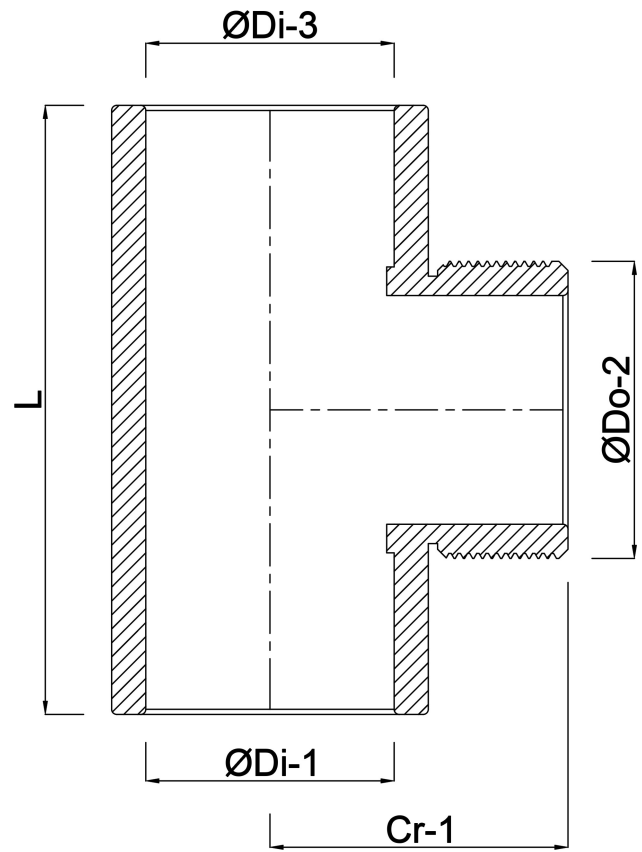

**VDL T-stuk 90° PVC-U 63 mm x  
1" x 63 mm lijmmof x  
buitendraad x lijmmof 16bar  
grijs (0110352)**

**VL** Van de Lande

# TECHNISCHE SPECIFICATIES

Kleur	grijs
Materiaal	PVC-U
Verbinding	lijmmof x buitendraad x lijmmof
Maat	63 mm x 1" x 63 mm
Werkdruk	16 bar

# AFMETINGEN

Cr-1	61 mm
F-2	19 mm
L	144 mm
P-1	38 mm
P-3	38 mm
ØDi-1	63 mm
ØDi-3	63 mm
β	90 °

**Gegeneerd op datum: 24-05-2026**

<http://www.bosta.com>