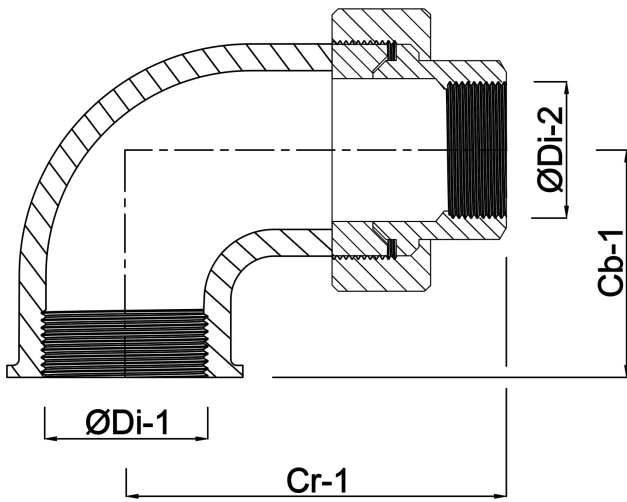

**Profec Nr. 96 Knie koppeling  
90° RVS 316 1 1/2"  
binnendraad 16bar type  
conisch (0080689)**

# TECHNISCHE SPECIFICATIES

Type conisch

Materiaal RVS 316

Verbinding binnendraad

Fitting nr. Nr. 96

Werkdruk 16 bar

Max. temp. 100 °C

Maat 1 1/2"

# AFMETINGEN

Cb-1 43 mm

Cr-1 70 mm

ØDi-1 1 1/2 "

ØDi-2 1 1/2 "

β 90 °

**Gegenerereerd op datum: 22-05-2026**

<http://www.bosta.com>