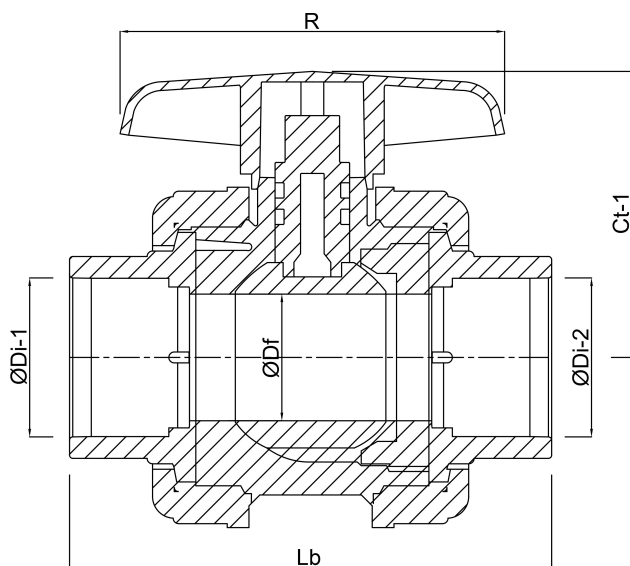

Materiaal hendel PVC-U

Constructie huis 3-delig

Materiaal afdichting EPDM

Verbinding lijmmof

Temperatuurbereik 0°C - 60°C

Maat 40 mm

Werkdruk 16 bar

AFMETINGEN

Ct-1 75 mm

Lb 122 mm

R 106 mm

ØDf 32 mm

ØDi-1 40 mm

ØDi-2 40 mm

Gegeneroord op datum: 24-05-2026

<http://www.bosta.com>