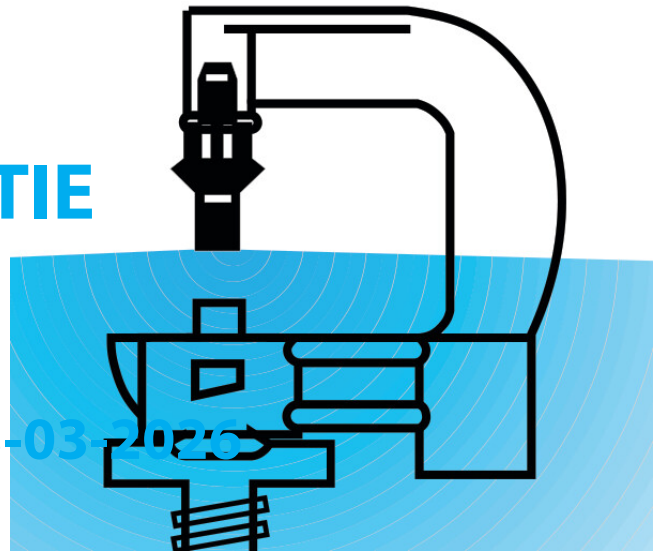

0610050		0610051		0610052		0610054		0610055		0610056	
0,8mm		1,1mm		1,3mm		1,6mm		1,8mm		2,0mm	
Bar	l/h	Bar	l/h	Bar	l/h	Bar	l/h	Bar	l/h	Bar	l/h
1,0	23	1,0	43	1,0	60	1,0	88	1,0	116	1,0	138
1,5	29	1,5	53	1,5	74	1,5	110	1,5	140	1,5	171
2,0	33	2,0	61	2,0	87	2,0	128	2,0	166	2,0	199
2,5	37	2,5	67	2,5	97	2,5	144	2,5	184	2,5	224
3,0	41	3,0	73	3,0	107	3,0	159	3,0	197	3,0	248

PRODUCTINFORMATIE

Compleet met draadadapter.

Gegenerereerd op datum: 13-03-2026

<http://www.bosta.com>

bosta
bringing water to life