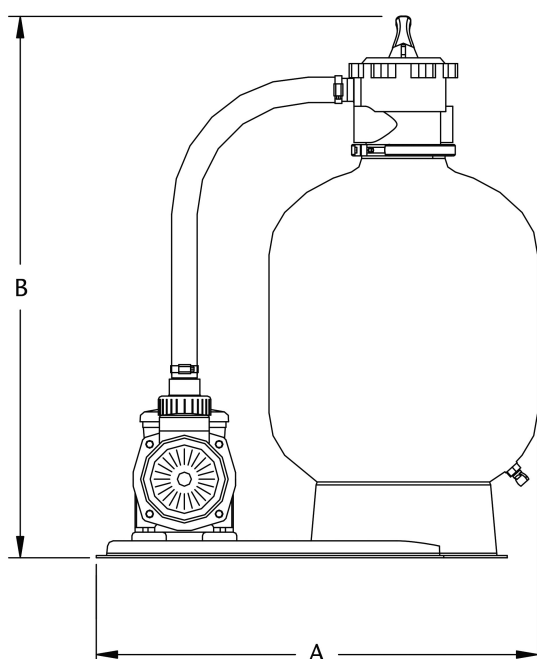

Max. temp. 35 °C

Type FS-22A6-FF19R

Maat 50 mm

Diameter 560 mm

Gewicht 24 kg

Zand 120 kg

Ampère 5,5 A

Max capaciteit 12 m<sup>3</sup>/h

# AFMETINGEN

A 800 mm

B 22 inch

B 1090 mm