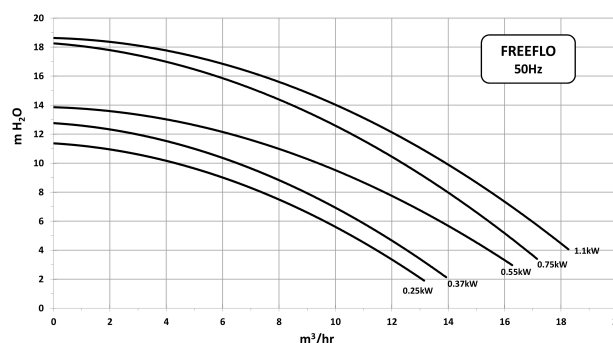

# AFMETINGEN

A 800 mm

B 22 inch

B 1090 mm