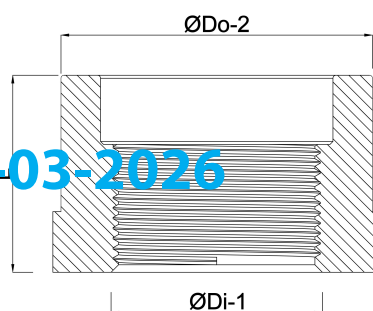

**Profec Inlijmring PVC-U 40 mm
x 1" lijmspie x binnendraad
10bar grijs (01 10789)**

TECHNISCHE SPECIFICATIES

Kleur	grijs
Materiaal	PVC-U
Verbinding	lijmspie x binnendraad
Werkdruk	10 bar
Maat	40 mm x 1"

AFMETINGEN

F-1	23 mm
F-2	21 mm
K-1	46 mm
L	37 mm
ØDi-1	1 "
ØDo-2	40 mm

Gegenererd op datum: 13-03-2026

<http://www.bosta.com>