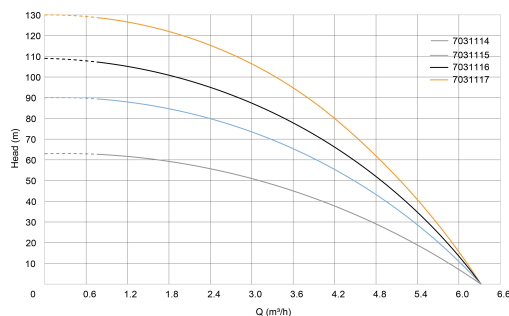

Gewicht 23 kg

Vermogen 1.8 kW

Waaiers 23

Hoogte 1670 mm

Ampère 11,9 A

BEP Opvoerhoogte 62.5

PORlh 101

PORhh 24

PORlq 3.36

PORhq 5.76

AFMETINGEN

Db 90 mm

H-1 1670 mm

ØDi-1 1 1/2 "

PRODUCTINFORMATIE

Bronpomp met ingebouwde condensator.
Hoge zandbestendigheid.
Maximale hoeveelheid zand: 300 g/m³.
Installatie: Vast in verticale positie.
20 mtr kabel, DIN-stekker zonder schakelkast.