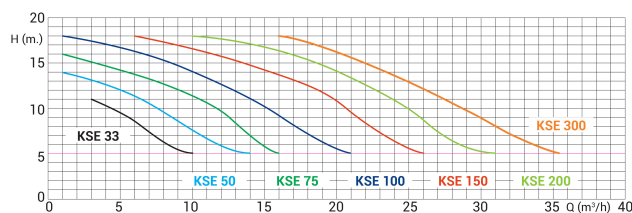

# TECHNISCHE SPECIFICATIES

Kleur zwart

Pomphuis PP GF

Materiaal waaier 1 noryl

Materiaal afdichting RVS 316

Verbinding lijmmof

Max. temperatuur 50 °C

Herz 50 Hz

IP waarde IP55

Max werkdruk 2,5 bar

Afmeting verpakking L/B/H 650 x 255 x 330 mm

Motor RPM 2850

Type KSE 75 M

Capaciteit 11,5 m<sup>3</sup>/h

Vermogen 0,75 PK

Maat 50 mm

Lengte 550 mm

Spanning 230VAC

Gewicht 13.5 kg

Vermogen 0.55 kW

MWK 16

Ampère 3,8 A

Geluidsniveau 59.6 dB

## AFMETINGEN

A 550 mm