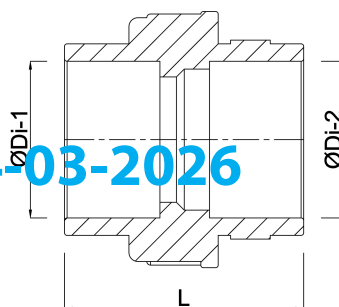

# TECHNISCHE SPECIFICATIES

Kleur grijs

Type A

Materiaal PVC-U

Materiaal afdichting EPDM

Verbinding lijmmof

Maat 20 mm

Werkdruk 16 bar

# AFMETINGEN

K-2 30 mm

L 57 mm

ØDi-1 20 mm

ØDi-2 20 mm

Gegenerereerd op datum: 14-03-2026

<http://www.bosta.com>