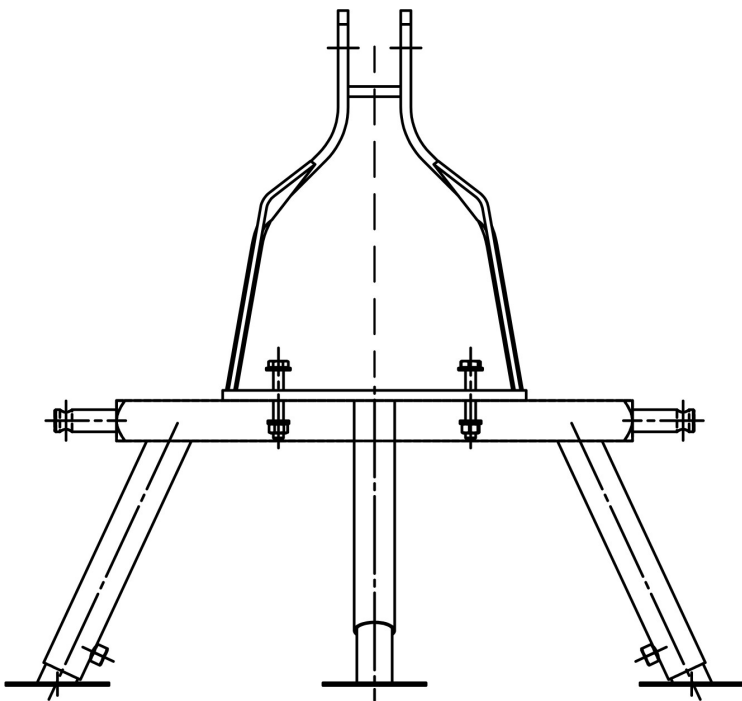

# Rovatti 3-punts statief voor tractor staal type A1T (7024366)

**rovatti pompe**

# TECHNISCHE SPECIFICATIES

Materiaal	staal
-----------	-------

Type	A1T
------	-----

**Gegenerereerd op datum: 09-03-2026**

<http://www.bosta.com>