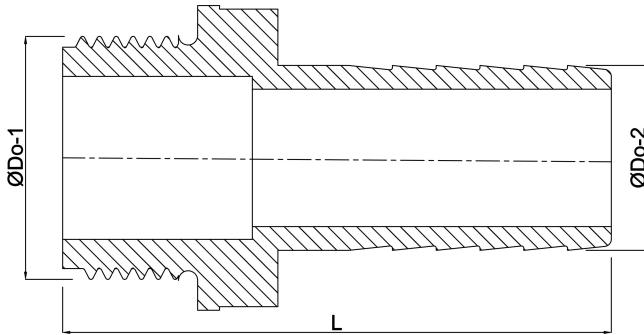

**Slangtule nylon 1/4" x 7 mm
buitendraad x slangtule 10bar
wit (0440136)**

TECHNISCHE SPECIFICATIES

Kleur	wit
Materiaal	nylon
Verbinding	buitendraad x slangtule
Max. temperatuur	80 °C
Werkdruk	10 bar
Max. temp.	80 °C
Maat	1/4" x 7 mm
Sleutelmaat	15

AFMETINGEN

F-1	12 mm
L	39.4 mm
Lq-2	26 mm
ØDi-1	7 mm
ØDi-2	4 mm
ØDo-1	1/4 "
ØDo-2	7 mm

Gegenereerd op datum: 13-03-2026

<http://www.bosta.com>