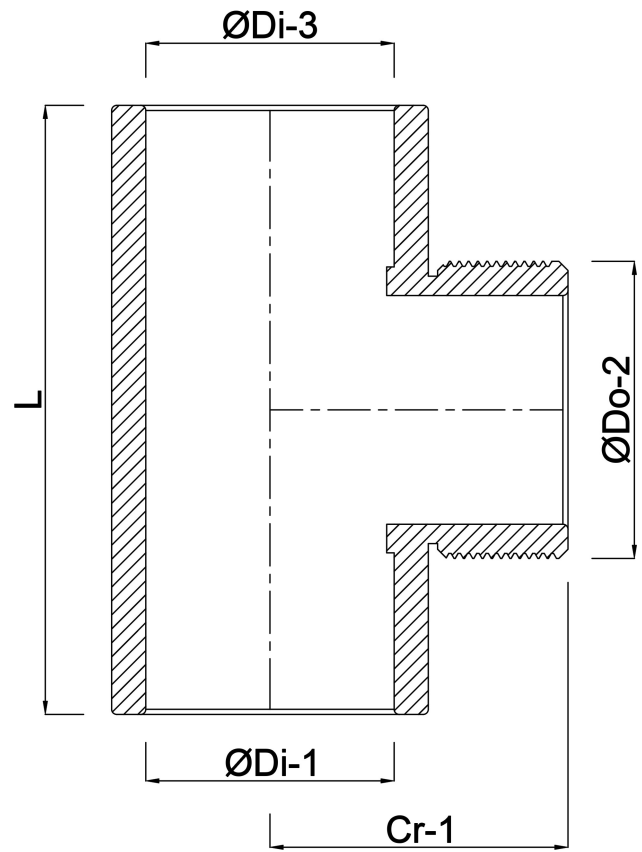

**VDL T-stuk 90° PVC-U 50 mm x  
1 1/4" x 50 mm lijmmof x  
buitendraad x lijmmof 10bar  
grijs (0110343)**

**VL** Van de Lande

# TECHNISCHE SPECIFICATIES

Kleur	grijs
Materiaal	PVC-U
Verbinding	lijmmof x buitendraad x lijmmof
Maat	50 mm x 1 1/4" x 50 mm
Werkdruk	10 bar

# AFMETINGEN

Cr-1	54 mm
F-2	21 mm
L	118 mm
P-1	31 mm
P-3	31 mm
ØDi-1	50 mm
ØDi-3	50 mm
β	90 °

**Gegeneerd op datum: 24-05-2026**

<http://www.bosta.com>