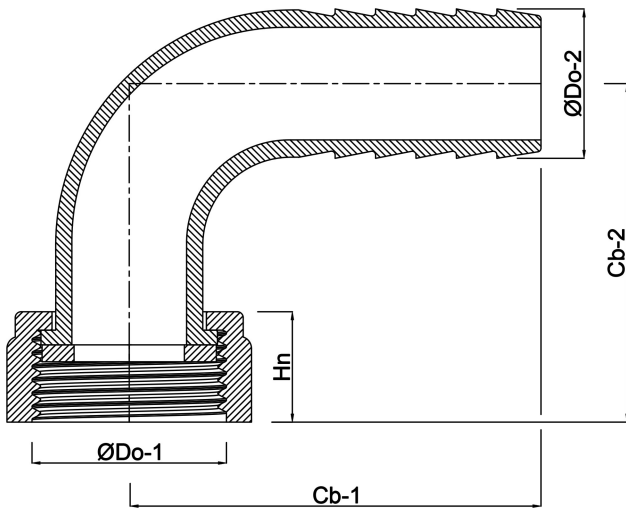

**Profec Bocht 90° messing 1/2"
x 10 mm wartel binnendraad x
slangtule type vlakdichtend
(0423360)**

TECHNISCHE SPECIFICATIES

Type	vlakdichtend
Materiaal	messing
Materiaal afdichting	EPDM
Verbinding	wartel binnendraad x slangtule
Max. temperatuur	120 °C
Max. temp.	120 °C
Maat	1/2" x 10 mm

AFMETINGEN

Cb-1	40 mm
Cb-2	24.7 mm
F-1	8 mm
Hn	8.3 mm
P-1	25 mm
ØDi-1	1/2 "
ØDo-2	10 mm
β	90 °

Gegenereerd op datum: 23-05-2026

<http://www.bosta.com>