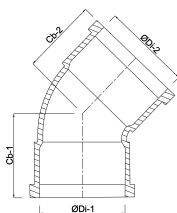

Profec Bocht 45° PVC-U 125 mm lijmmof 12,5bar grijs type handgevormd (0110218)

TECHNISCHE SPECIFICATIES

Kleur	grijs
Type	handgevormd
Materiaal	PVC-U
Verbinding	lijmmof
Maat	125 mm
Werkdruk	12,5 bar

AFMETINGEN

Cb-1	160 mm
Cb-2	160 mm
Gietvorm	handgevormd
ØDi-1	125 mm
ØDi-2	125 mm
β	45 °

Gegenerereerd op datum: 13-03-2026

<http://www.bosta.com>