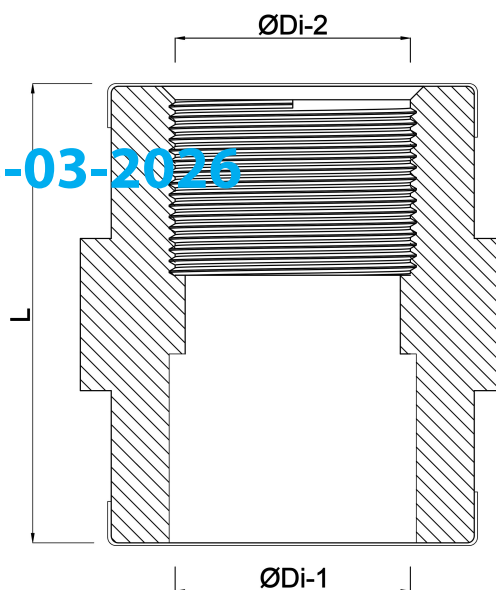

**Profec Overgangssok PVC-U 25
mm x 3/4" lijmmof x
binnendraad 10bar grijs
(0110819)**

TECHNISCHE SPECIFICATIES

Kleur	grijs
Materiaal	PVC-U
Verbinding	lijmmof x binnendraad
Werkdruk	10 bar
Maat	25 mm x 3/4"

AFMETINGEN

L	40 mm
ØDi-1	25 mm
ØDi-2	3/4 "

Gegenerereerd op datum: 13-03-2026

<http://www.bosta.com>