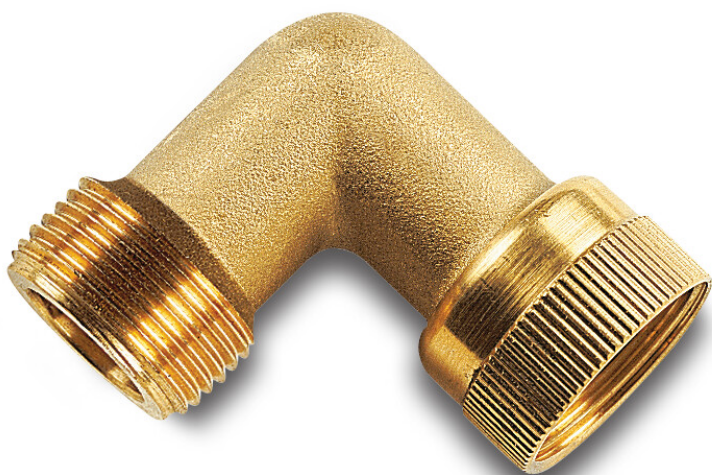

**Swivel knee 90° messing 1"
binnendraad x buitendraad
type with O-ring (7033675)**

TECHNISCHE SPECIFICATIES

Type	with O-ring
Materiaal	messing
Geschikt voor	Manifold
Verbinding	binnendraad x buitendraad
Maat	1"