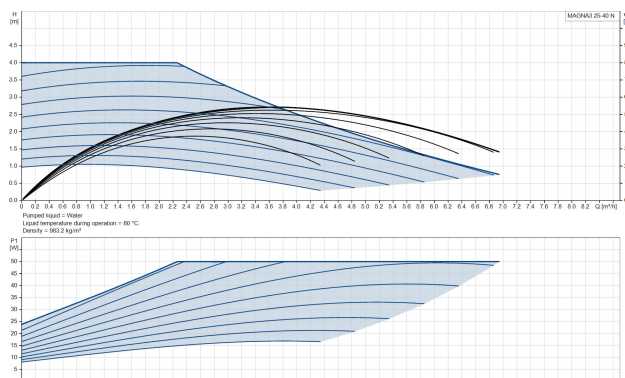

# Grundfos Circulatiepomp met variabele snelheid RVS 1.5" buitendraad 10bar 0.46A 230VAC zwart/rood WRAS type MAGNA3 25-40N (180) (7039831)

GRUNDFOS 

# TECHNISCHE SPECIFICATIES

Kleur	zwart/rood
Materiaal	RVS
Keurmerk	WRAS
Pomphuis	RVS
Materiaal waaier 1	glasvezel versterkt PES
Verbinding	buitendraad
Spanning	230VAC
Max. temperatuur	110 °C
Min. mediumtemperatuur (continu)	-10 °C
Waaiers	1
Herz	50 Hz
Max. omgevingstemperatuur	40 °C
Werkdruk	10 bar
Min. omgevingstemperatuur	0 °C
Type	MAGNA3 25-40N (180)
MWK	4 m

Maat

1.5"

Ampère

0.46 A

**Gegenerereerd op datum: 27-05-2026**

<http://www.bosta.com>