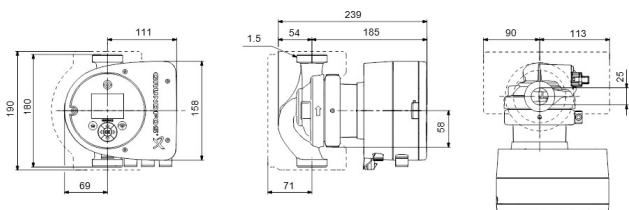

# TECHNISCHE SPECIFICATIES

Kleur	zwart/rood
Materiaal	RVS
Keurmerk	WRAS
Pomphuis	RVS
Materiaal waaier 1	glasvezel versterkt PES
Verbinding	buitendraad
Spanning	230VAC
Max. temperatuur	110 °C
Min. mediumtemperatuur (continu)	-10 °C
Waaiers	1
Herz	50 Hz
Max. omgevingstemperatuur	40 °C
Werkdruk	10 bar
Min. omgevingstemperatuur	0 °C
Type	MAGNA3 25-40N (180)
MWK	4 m

Maat

1.5"

Ampère

0.46 A

**Gegenerereerd op datum: 27-05-2026**

<http://www.bosta.com>