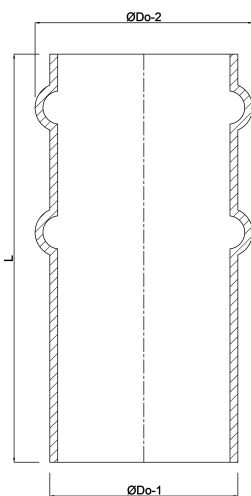

Slangtule staal 150 mm x 154 mm x 2 mm stomplas x slangtule zwart (0200705)

TECHNISCHE SPECIFICATIES

Kleur	zwart
Materiaal	staal
Verbinding	stomplas x slangtule
Wand	2 mm
Maat	150 mm x 154 mm

AFMETINGEN

L	200 mm
ØDo-1	150 mm
ØDo-2	154 mm
Nq-2	2