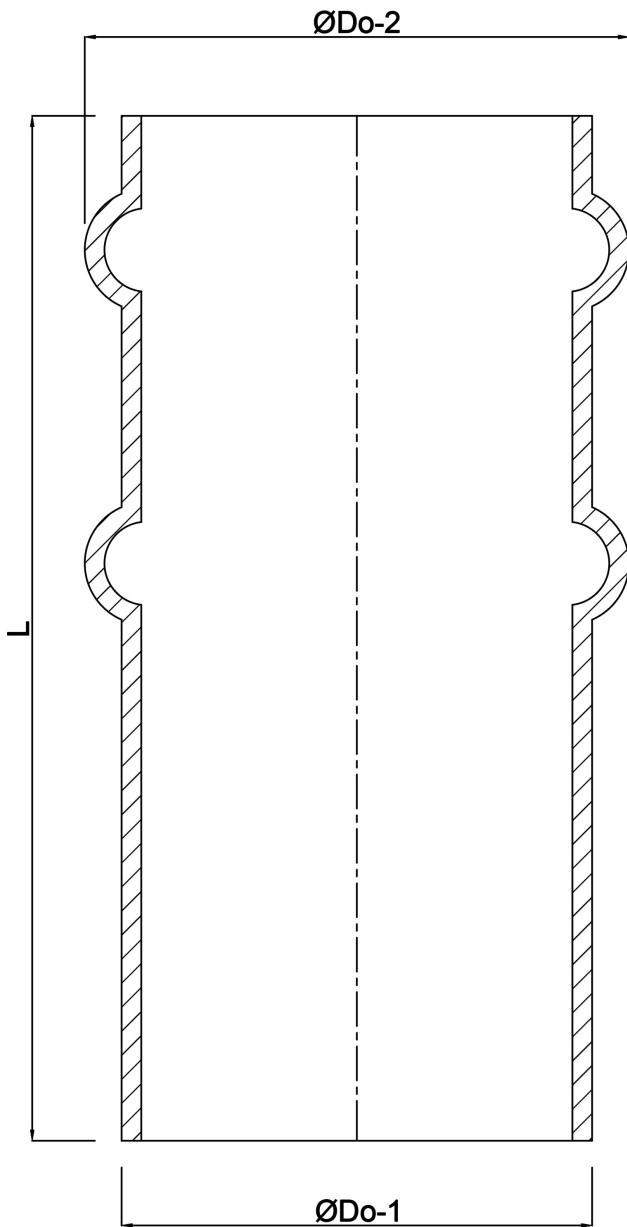

# Slangtule staal 150 mm x 154 mm x 2 mm stomplas x slangtule zwart (0200705)

# TECHNISCHE SPECIFICATIES

Kleur	zwart
Materiaal	staal
Verbinding	stomplas x slangtule
Wand	2 mm
Maat	150 mm x 154 mm

# AFMETINGEN

L	200 mm
Nq-2	2
ØDo-1	150 mm
ØDo-2	154 mm

**Gegenerereerd op datum: 25-05-2026**

<http://www.bosta.com>