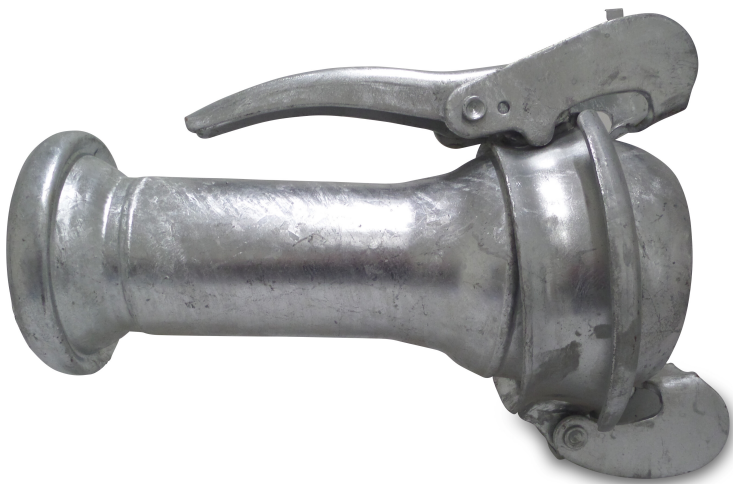

**Verloopkoppeling staal
gegalvaniseerd 76 mm x 89
mm V-deel Bauer x M-deel
Bauer type Bauer S82 (0220458)**

TECHNISCHE SPECIFICATIES

Type	Bauer
------	-------

Materiaal	staal
-----------	-------

Oppervlaktebehandeling	gegalvaniseerd
------------------------	----------------

Verbinding	V-deel Bauer x M-deel Bauer
------------	-----------------------------

Type	S82
------	-----

Maat	76 mm x 89 mm
------	---------------

Lengte	335 mm
--------	--------

Buiten ø	120 mm
----------	--------