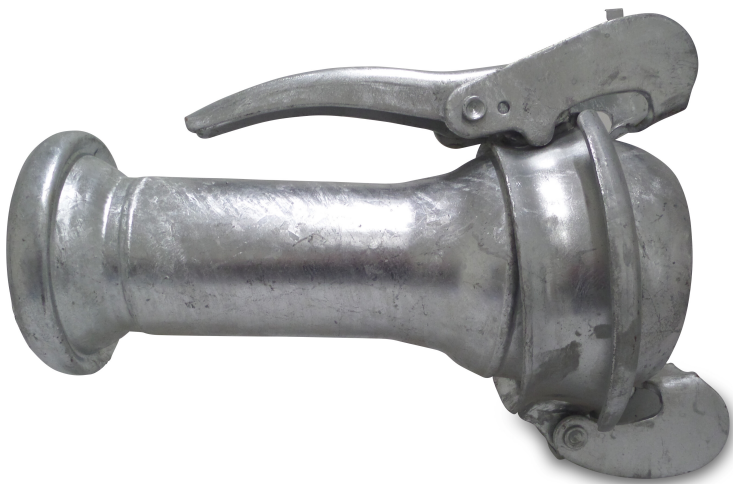

**Verloopkoppeling staal  
gegalvaniseerd 76 mm x 89  
mm V-deel Bauer x M-deel  
Bauer type Bauer S82 (0220458)**

# TECHNISCHE SPECIFICATIES

Type	Bauer
------	-------

Materiaal	staal
-----------	-------

Oppervlaktebehandeling	gegalvaniseerd
------------------------	----------------

Verbinding	V-deel Bauer x M-deel Bauer
------------	-----------------------------

Type	S82
------	-----

Maat	76 mm x 89 mm
------	---------------

Lengte	335 mm
--------	--------

Buiten ø	120 mm
----------	--------