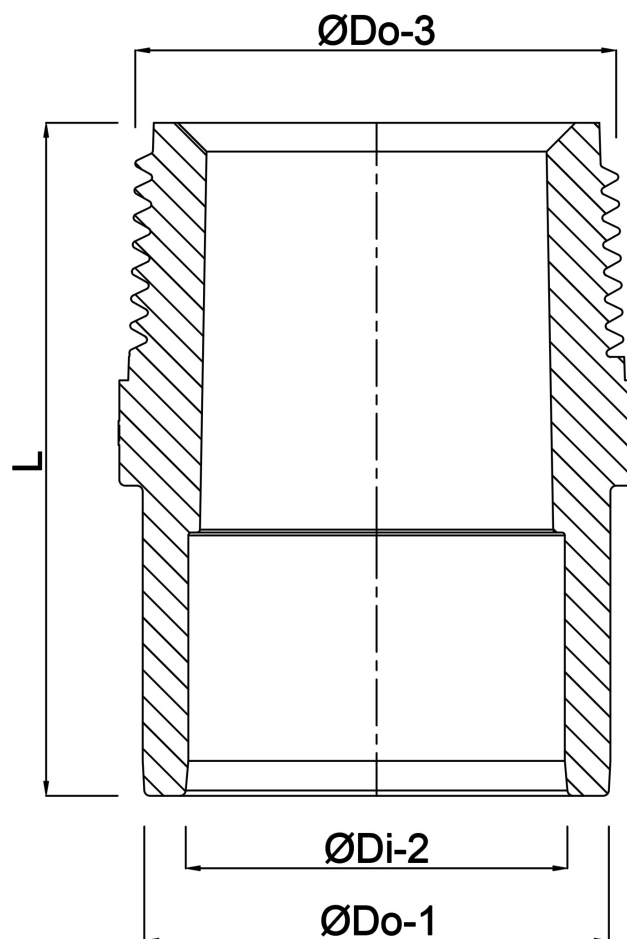

**VDL Puntstuk PVC-U 75/90 mm
x 2 1/2" lijmof/spie x
buitendraad 16bar grijs type
achtkant (7002739)**

VDL Van de Lande

TECHNISCHE SPECIFICATIES

Kleur	grijs
Type	achtkant
Materiaal	PVC-U
Werkdruk	16 bar
Maat	75/90 mm x 2 1/2"
Verbinding	lijmmof/spie x buitendraad
Lengte	105 mm
Sleutelmaat	95

AFMETINGEN

F-2	30 mm
K-1	95 mm
L	105 mm
P-1	44 mm
ØDi-2	75 mm
ØDo-1	90 mm
ØDo-3	2 1/2 "

Gegenerereerd op datum: 24-05-2026

<http://www.bosta.com>