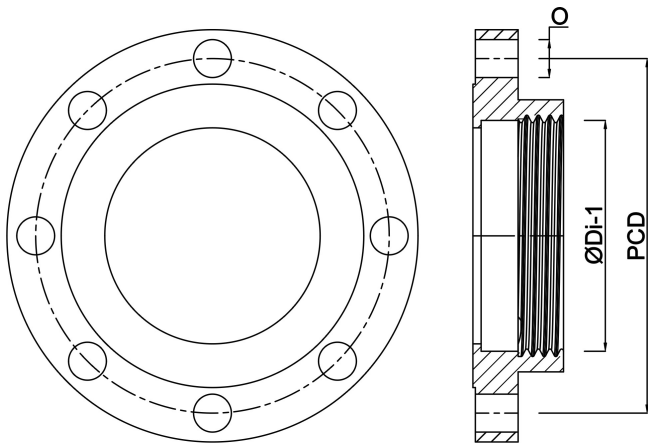

**Profec Draadflens staal DN50 x
2" DIN flens x binnendraad
16bar zwart PN10/16 (1180215)**

TECHNISCHE SPECIFICATIES

Kleur	zwart
Materiaal	staal
Verbinding	DIN flens x binnendraad
DIN Norm	DIN 2566
Flens	PN10/16
Werkdruk	16 bar
Maat	DN50 x 2"
Diameter	60,3 mm
Buiten ø	165 mm
Gewicht	2.41 kg
Hoogte	28 mm
Dikte	18 mm
Steekmaat	125 mm
Boorgat	18 mm
Gaten	4

AFMETINGEN

O 18 mm

PCD 125 mm

ØDi-1 2"

Gegenerereerd op datum: 14-03-2026

<http://www.bosta.com>