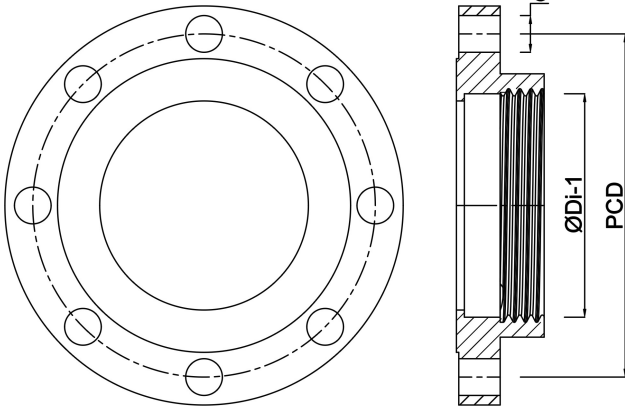

**Profec Draadflens staal DN50 x
2" DIN flens x binnendraad
16bar zwart PN10/16 (1180215)**

TECHNISCHE SPECIFICATIES

Kleur	zwart
Materiaal	staal
Verbinding	DIN flens x binnendraad
DIN Norm	DIN 2566
Flens	PN10/16
Werkdruk	16 bar
Maat	DN50 x 2"
Diameter	60,3 mm
Buiten ø	165 mm
Gewicht	2.41 kg
Hoogte	28 mm
Dikte	18 mm
Steekmaat	125 mm
Boorgat	18 mm
Gaten	4

AFMETINGEN

O 18 mm

PCD 125 mm

ØDi-1 2"

Gegenerereerd op datum: 24-05-2026

<http://www.bosta.com>