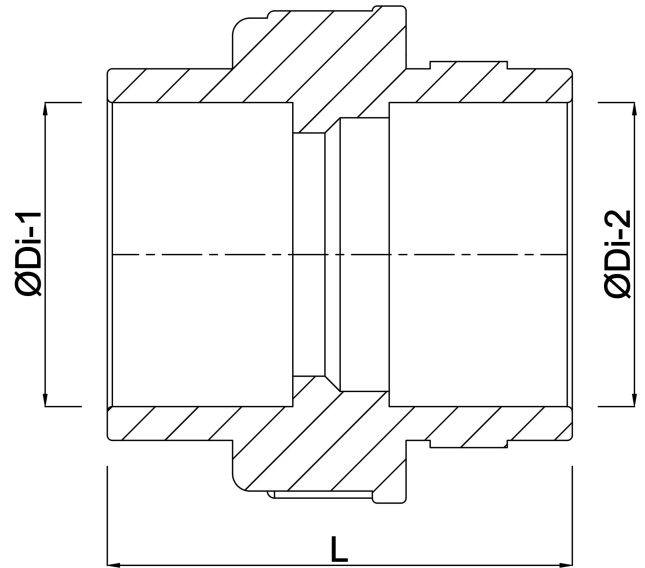

Profec Koppeling PVC-U 50 mm lijmmof 10bar grijs (0110075)

TECHNISCHE SPECIFICATIES

Kleur grijs

Materiaal PVC-U

Materiaal afdichting NBR

Verbinding lijmmof

Maat 50 mm

Lengte 79 mm

Werkdruk 10 bar

AFMETINGEN

Do-n 77 mm

L 79 mm

Lb 45 mm

Lb-2 34 mm

ØDi-1 50 mm

ØDi-2 50 mm

ØDo-1 59 mm

Gegenereerd op datum: 22-05-2026

<http://www.bosta.com>