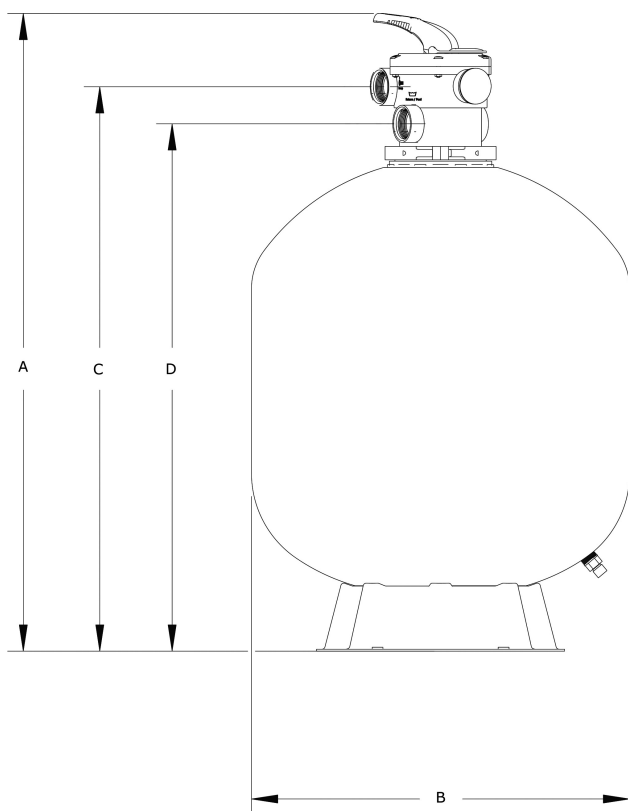

Zandfilter PP 50 mm / 1 1/2"
binnendraad 3,75bar beige
type T620 (7043247)

TECHNISCHE SPECIFICATIES

Kleur beige

Materiaal PP

Verbinding binnendraad

Werkdruk 3,75 bar

Max. temp. 43 °C

Type T620

Capaciteit 14 m³/h

Maat 50 mm / 1 1/2"

Diameter 620 mm

Gewicht 14 kg

Zand 150 kg

Filteropp. 0.29 m²

Max. vol. zwembad 70 m³

AFMETINGEN

A 962 mm

B 24.5 "

B 25 inch

B 620 mm

C 852 mm

D 792 mm

PRODUCTINFORMATIE

Kenmerken: