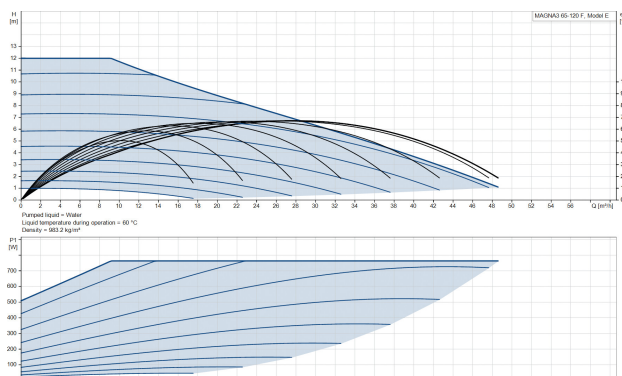

Grundfos Circulatiepomp met variabele snelheid gietijzer DN65 flens 10bar 3.38A 230VAC zwart/rood WRAS type MAGNA3 65-120F (340) (7039819)

GRUNDFOS 

TECHNISCHE SPECIFICATIES

Kleur	zwart/rood
Materiaal	gietijzer
Keurmerk	WRAS
Pomphuis	gietijzer
Materiaal waaier 1	glasvezel versterkt PES
Verbinding	flens
Spanning	230VAC
Max. temperatuur	110 °C
Min. mediumtemperatuur (continu)	-10 °C
Waaiers	1
Herz	50 Hz
Max. omgevingstemperatuur	40 °C
Werkdruk	10 bar
Min. omgevingstemperatuur	0 °C
Type	MAGNA3 65-120F (340)
MWK	12 m

Maat

DN65

Ampère

3.38 A

Gegenereerd op datum: 27-05-2026

<http://www.bosta.com>