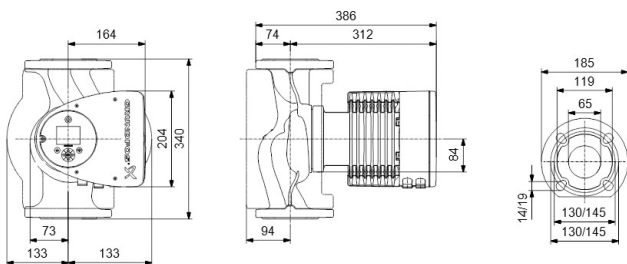

Grundfos Circulatiepomp met variabele snelheid gietijzer DN65 flens 10bar 3.38A 230VAC zwart/rood WRAS type MAGNA3 65-120F (340) (7039819)

GRUNDFOS 

TECHNISCHE SPECIFICATIES

Kleur	zwart/rood
Materiaal	gietijzer
Keurmerk	WRAS
Pomphuis	gietijzer
Materiaal waaier 1	glasvezel versterkt PES
Verbinding	flens
Spanning	230VAC
Max. temperatuur	110 °C
Min. mediumtemperatuur (continu)	-10 °C
Waaiers	1
Herz	50 Hz
Max. omgevingstemperatuur	40 °C
Werkdruk	10 bar
Min. omgevingstemperatuur	0 °C
Type	MAGNA3 65-120F (340)
MWK	12 m

Maat

DN65

Ampère

3.38 A

Gegenereerd op datum: 27-05-2026

<http://www.bosta.com>