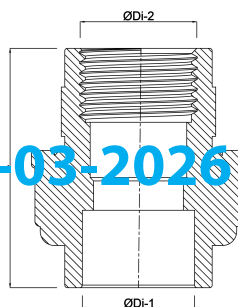

**VDL Koppeling PVC-U 50 mm x
1 1/2" lijmmof x binnendraad
16bar grijs type versterkt
(7018219)**

V-L Van de Lande

TECHNISCHE SPECIFICATIES

Kleur	grijs
Type	versterkt
Materiaal	PVC-U
Materiaal afdichting	EPDM
Verbinding	lijmmof x binnendraad
Maat	50 mm x 1 1/2"
Werkdruk	16 bar

AFMETINGEN

F-2	23 mm
L	85 mm
ØDi-1	50 mm
ØDi-2	1,5 "

Gegenerereerd op datum: 14-03-2026

<http://www.bosta.com>