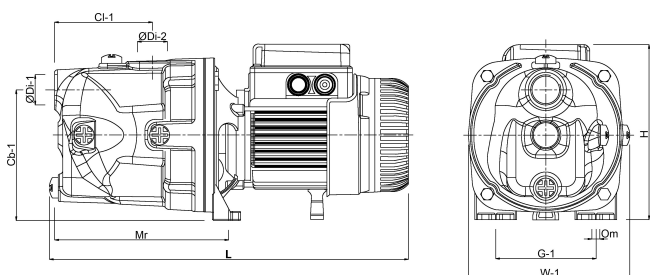

**DAB Jetpomp gietijzer 1 1/2" x
1 1/4" binnendraad 6bar 12A
230VAC groen zelfaanzuigend
type JET 300 M (7030911)**

TECHNISCHE SPECIFICATIES

Kleur	groen
Materiaal	gietijzer
Pomphuis	gietijzer
Materiaal waaier 1	noryl
Model	zelfaanzuigend
MWK	62 m
Verbinding	binnendraad
Max. temperatuur	35 °C
Min. mediumtemperatuur (continu)	0 °C
Max capaciteit	10.5 m ³ /h
Pers	1 1/4 "
Max. omgevingstemperatuur	40 °C
Zuig	1 1/2 "
Type	JET 300 M
Maat	1 1/2" x 1 1/4"
Spanning	230VAC

PORlq	5
-------	---

PORhq	8.6
-------	-----

AFMETINGEN

Cb-1	117.5 mm
------	----------

Cb-1	175 mm
------	--------

Cl-1	151 mm
------	--------

Cr-1	107 mm
------	--------

Ct-1	117.5 mm
------	----------

G-1	160 mm
-----	--------

H	235 mm
---	--------

H	235 mm
---	--------

L	595 mm
---	--------

L 521 mm

LM 595 mm

Mr 282 mm

O 11 mm

W 214 mm

W-1 214 mm

ØDi-1 1 1/2 "

ØDi-2 1 1/4 "

PRODUCTINFORMATIE

Zuigt aan tot 8 meter diep.

Gegenererd op datum: 08-05-2026

<http://www.bosta.com>