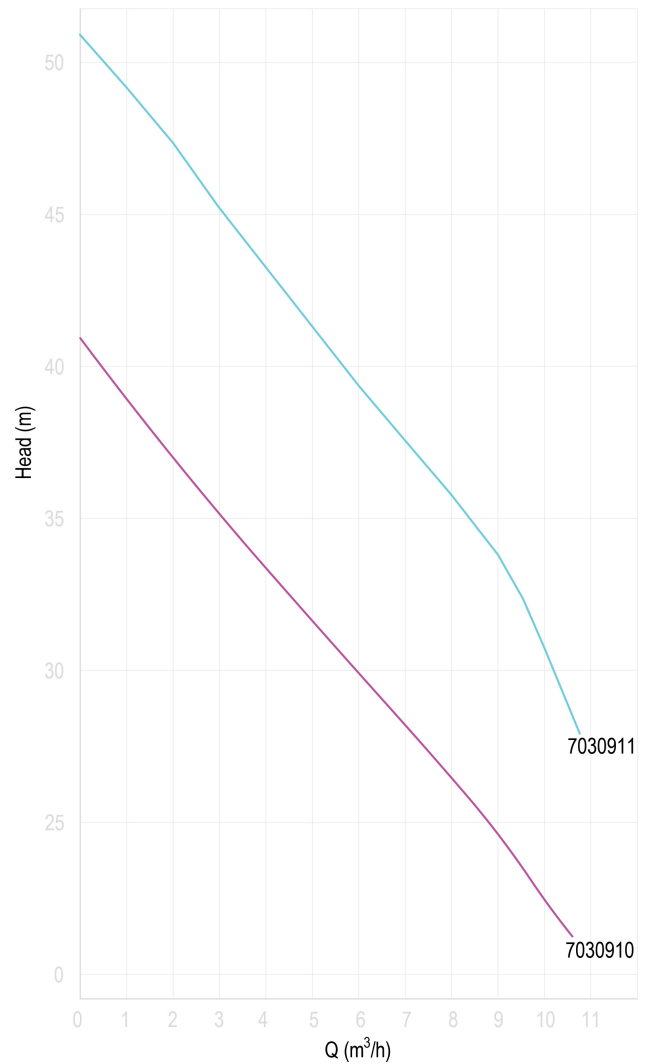

Vermogen	2.2 kW
----------	--------

Ampère	12 A
--------	------

BEP Capaciteit	7.1
----------------	-----

BEP Opvoerhoogte	37.3
------------------	------

PORlh	41.3
-------	------

PORhh	34.7
-------	------

PORlq	5
-------	---

PORhq	8.6
-------	-----

AFMETINGEN

Cb-1	117.5 mm
------	----------

Cb-1	175 mm
------	--------

Cl-1	151 mm
------	--------

Cr-1	107 mm
------	--------

Ct-1	117.5 mm
------	----------

G-1	160 mm
-----	--------

H	235 mm
---	--------

H	235 mm
---	--------

L	595 mm
---	--------

L 521 mm

LM 595 mm

Mr 282 mm

O 11 mm

W 214 mm

W-1 214 mm

ØDi-1 1 1/2 "

ØDi-2 1 1/4 "

PRODUCTINFORMATIE

Zuigt aan tot 8 meter diep.

Gegenererd op datum: 26-05-2026

<http://www.bosta.com>