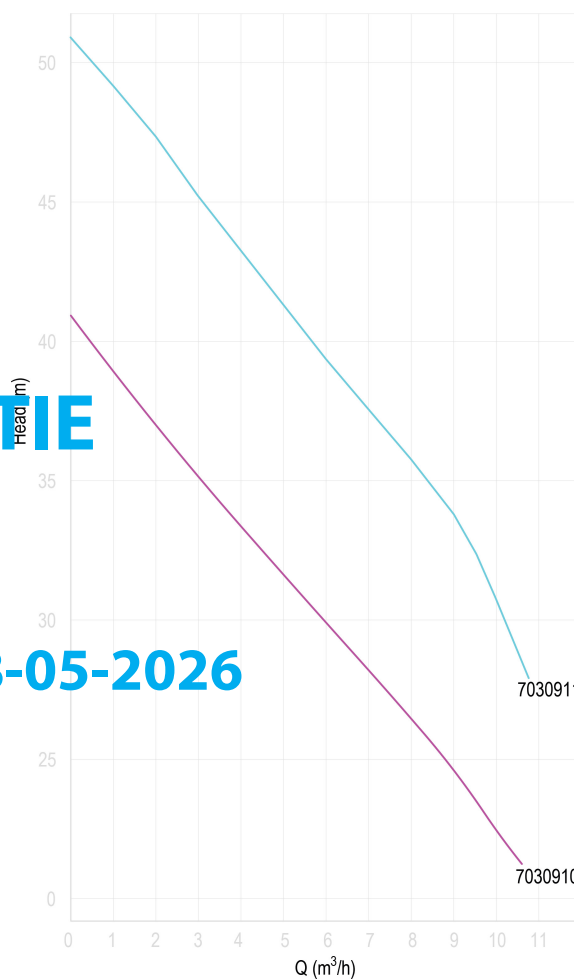

**DAB Jetpomp gietijzer 1 1/2" x
1 1/4" binnendraad 6bar 12A
230VAC groen zelfaanzuigend
type JET 300 M (7030911)**

TECHNISCHE SPECIFICATIES

Kleur	groen
Materiaal	gietijzer
Pomphuis	gietijzer
Materiaal waaier 1	noryl
Model	zelfaanzuigend
MWK	62 m
Verbinding	binnendraad
Max. temperatuur	35 °C
Min. mediumtemperatuur (continu)	0 °C
Max capaciteit	10.5 m ³ /h
Pers	1 1/4 "
Max. omgevingstemperatuur	40 °C
Zuig	1 1/2 "
Type	JET 300 M
Maat	1 1/2" x 1 1/4"
Spanning	230VAC

Vermogen	2.2 kW
----------	--------

Ampère	12 A
--------	------

BEP Capaciteit	7.1
----------------	-----

BEP Opvoerhoogte	37.3
------------------	------

PORlh	41.3
-------	------

PORhh	34.7
-------	------

G-1	160 mm
-----	--------

H	235 mm
---	--------

H	235 mm
---	--------

L	595 mm
---	--------

L 521 mm

LM 595 mm

Mr 282 mm

O 11 mm

W 214 mm

W-1 214 mm

ØDi-1 1 1/2 "

ØDi-2 1 1/4 "

PRODUCTINFORMATIE

Zuigt aan tot 8 meter diep.

Gegenererd op datum: 08-05-2026

<http://www.bosta.com>