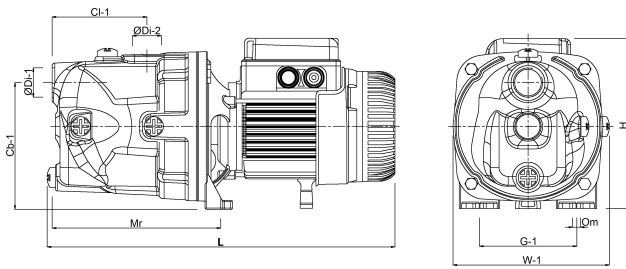

**DAB Jetpomp gietijzer 1 1/2" x
1 1/4" binnendraad 6bar 12A
230VAC groen zelfaanzuigend
type JET 300 M (7030911)**

TECHNISCHE SPECIFICATIES

Kleur	groen
Materiaal	gietijzer
Pomphuis	gietijzer
Materiaal waaier 1	noryl
Model	zelfaanzuigend
MWK	62 m
Verbinding	binnendraad
Max. temperatuur	35 °C
Min. mediumtemperatuur (continu)	0 °C
Max capaciteit	10.5 m ³ /h
Pers	1 1/4 "
Max. omgevingstemperatuur	40 °C
Zuig	1 1/2 "
Type	JET 300 M
Maat	1 1/2" x 1 1/4"
Spanning	230VAC

PORlq	5
-------	---

PORhq	8.6
-------	-----

AFMETINGEN

Cb-1	117.5 mm
------	----------

Cb-1	175 mm
------	--------

Cl-1	151 mm
------	--------

Cr-1	107 mm
------	--------

Ct-1	117.5 mm
------	----------

G-1	160 mm
-----	--------

H	235 mm
---	--------

H	235 mm
---	--------

L	595 mm
---	--------

L 521 mm

LM 595 mm

Mr 282 mm

O 11 mm

W 214 mm

W-1 214 mm

ØDi-1 1 1/2 "

ØDi-2 1 1/4 "

PRODUCTINFORMATIE

Zuigt aan tot 8 meter diep.

Gegenererd op datum: 26-05-2026

<http://www.bosta.com>