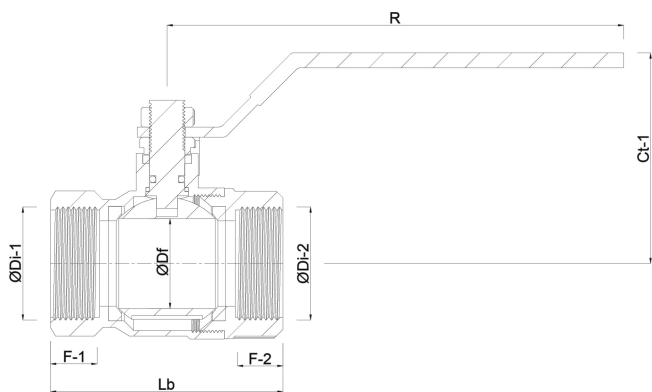

Profec Kogelkraan brons 1/2" binnendraad 16bar type 160 (0400276)

TECHNISCHE SPECIFICATIES

Type	160
Materiaal	brons
Bediening	hendel
Kleur hendel	blauw
Materiaal hendel	staal
Materiaal kogel	messing hard verchroomd
Materiaal huis	brons
Materiaal afdichting	PTFE
Verbinding	binnendraad
Max. temperatuur	150 °C
Werkdruk	16 bar
Maat	1/2"

AFMETINGEN

Ct-1	50 mm
F-1	13.5 mm
F-2	13.5 mm

Lb 48 mm

R 98 mm

ØDf 15 mm

ØDi-1 1/2 "

ØDi-2 1/2 "

Gegenereerd op datum: 07-03-2026