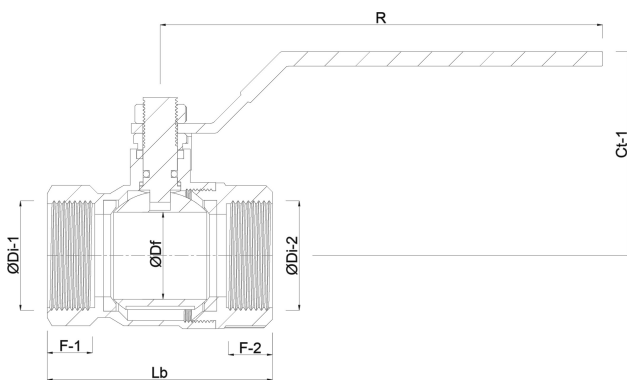

Profec Kogelkraan brons 1/2" binnendraad 16bar type 160 (0400276)

TECHNISCHE SPECIFICATIES

Type	160
Materiaal	brons
Bediening	hendel
Kleur hendel	blauw
Materiaal hendel	staal
Materiaal kogel	messing hard verchroomd
Materiaal huis	brons
Materiaal afdichting	PTFE
Verbinding	binnendraad
Max. temperatuur	150 °C
Werkdruk	16 bar
Maat	1/2"

AFMETINGEN

Ct-1	50 mm
F-1	13.5 mm
F-2	13.5 mm

Lb 48 mm

R 98 mm

ØDf 15 mm

ØDi-1 1/2 "

ØDi-2 1/2 "

Gegenererd op datum: 23-05-2026