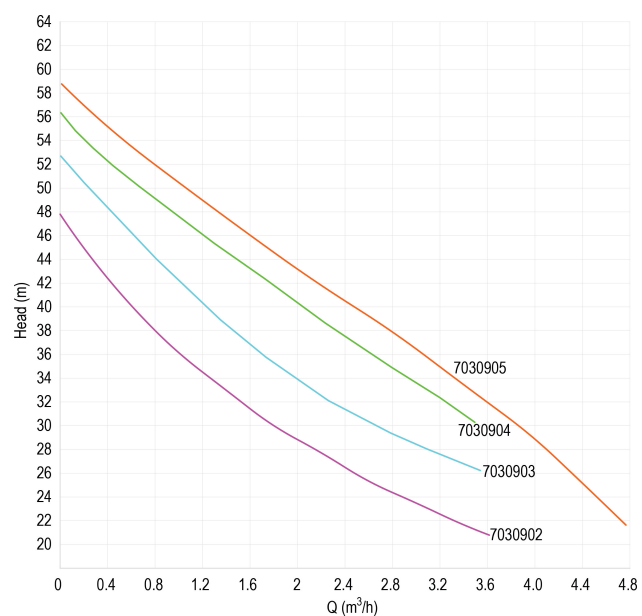

LM 409 mm

Mr 192 mm

O 9 mm

W 263 mm

W-1 263 mm

ØDi-1 1 "

ØDi-2 1 "

PRODUCTINFORMATIE

Aanzuiging tot 8 meter diep. Pomp wordt geleverd zonder kabel en DIN-stekker.