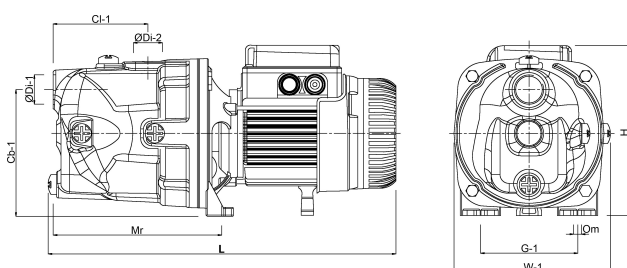

PORlh 38.5

PORhh 31.9

PORlq 2.2

PORhq 3.8

AFMETINGEN

Cb-1 102.5 mm

Cb-1 144 mm

Cl-1 108 mm

Cr-1 131.5 mm

Ct-1 102.5 mm

G-1 111 mm

H 203 mm

L 409 mm

L 430 mm

LM 409 mm

Mr 192 mm

O 9 mm

W 263 mm

W-1 263 mm

ØDi-1 1 "

ØDi-2 1 "

PRODUCTINFORMATIE

Aanzuiging tot 8 meter diep. Pomp wordt geleverd zonder kabel en DIN-stekker.

Gegenerereerd op datum: 26-05-2026