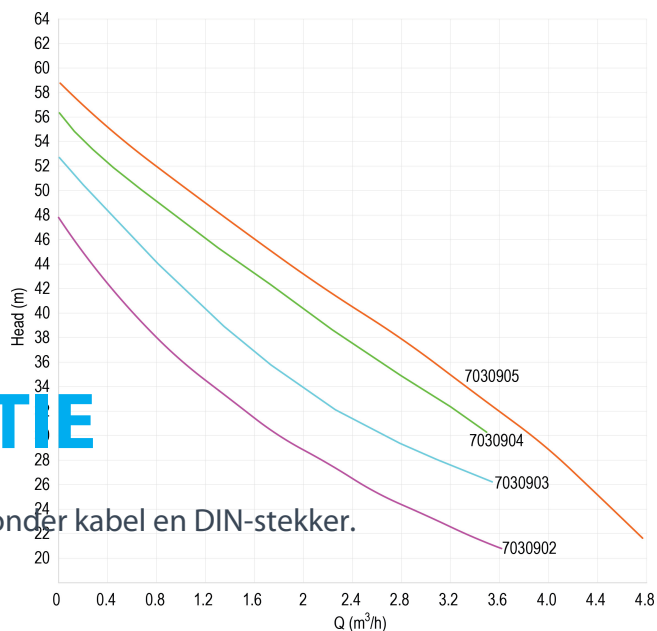

LM 409 mm

Mr 192 mm

O 9 mm

W 263 mm

W-1 263 mm

ØDi-1 1 "

ØDi-2 1 "

PRODUCTINFORMATIE

Aanzuiging tot 8 meter diep. Pomp wordt geleverd zonder kabel en DIN-stekker.

Gegeneerd op datum: 08-05-2026

<http://www.bosta.com>