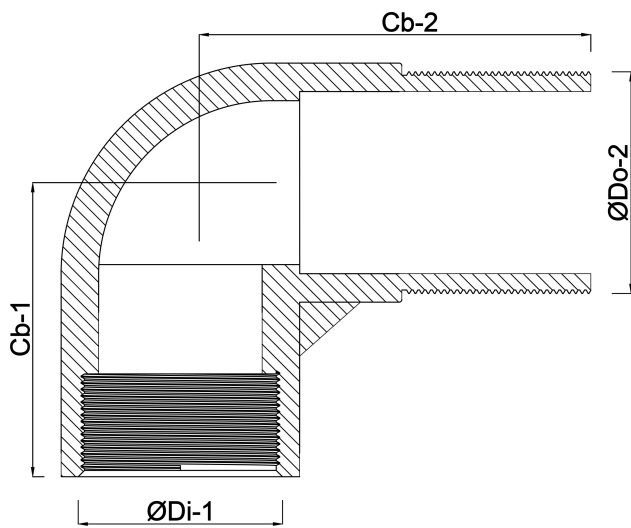

**Profec Nr. 1 Bocht 90° messing
1/2" binnendraad x
buitendraad 40bar (0710271)**

TECHNISCHE SPECIFICATIES

Materiaal	messing
Verbinding	binnendraad x buitendraad
Fitting nr.	Nr. 1
Werkdruk	40 bar
Maat	1/2"

AFMETINGEN

Cb-1	45 mm
Cb-2	45 mm
ØDi-1	1/2 "
ØDo-2	1/2 "
β	90 °

Gegenerereerd op datum: 05-06-2026

<http://www.bosta.com>