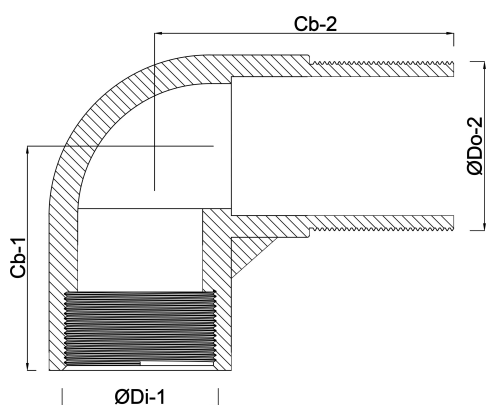

**Profec Nr. 1 Bocht 90° messing
1/2" binnendraad x
buitendraad 40bar (0710271)**

TECHNISCHE SPECIFICATIES

Materiaal	messing
Verbinding	binnendraad x buitendraad
Fitting nr.	Nr. 1
Werkdruk	40 bar
Maat	1/2"

AFMETINGEN

Cb-1	46 mm
Cb-2	53 mm
ØDi-1	1/2 "
ØDo-2	1/2 "
β	90 °

Gegenerereerd op datum: 13-03-2026

<http://www.bosta.com>