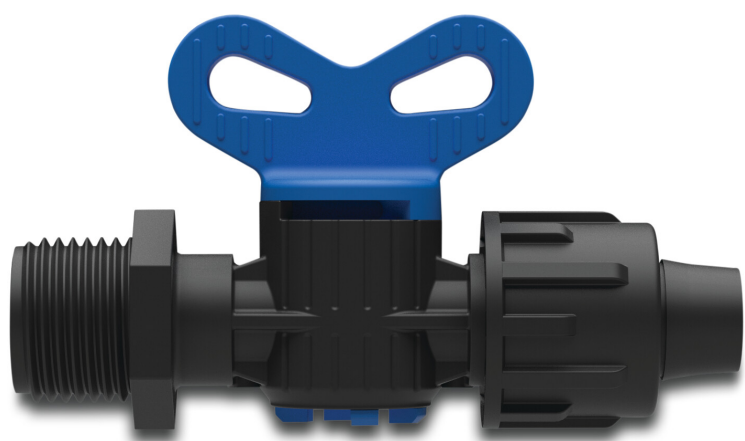

Plugkraan PP 16 mm x 3/4"
quick joint x buitendraad 4bar
zwart (7038747)

TECHNISCHE SPECIFICATIES

Kleur	zwart
Materiaal	PP
Verbinding	quick joint x buitendraad
Werkdruk	4 bar
Maat	16 mm x 3/4"

PRODUCTINFORMATIE

Alleen geschikt voor druppelbevloeingslangen

Gegenereerd op datum: 27-05-2026

<http://www.bosta.com>