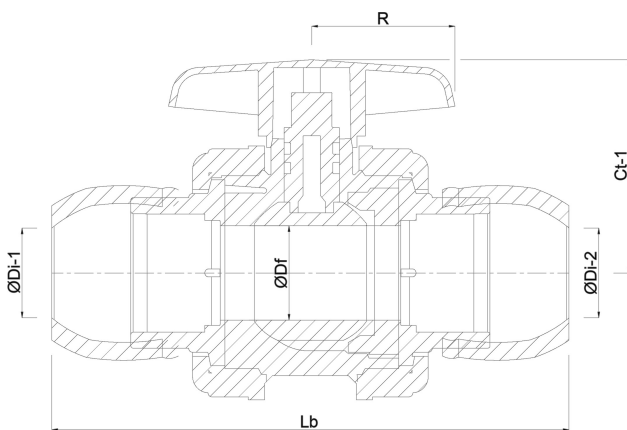

# Profec Kogelkraan PP 25 mm knel 10bar DN20 zwart type Safe 500 (0707351)

# AFMETINGEN

Ct-1 70 mm

Lb 170 mm

R 53 mm

ØDf 20 mm

ØDi-1 25 mm

ØDi-2 25 mm