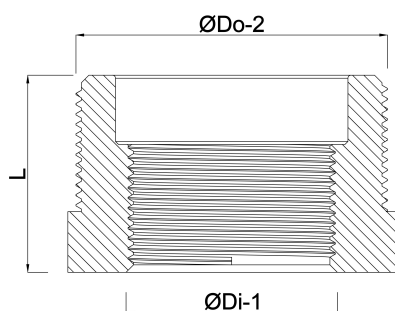

**Profec Nr. 241 Verloopring RVS
316 2" x 1/2" buitendraad x
binnendraad 16bar (0080371)**

TECHNISCHE SPECIFICATIES

Materiaal	RVS 316
Verbinding	buitendraad x binnendraad
Fitting nr.	Nr. 241
Werkdruk	16 bar
Max. temp.	100 °C
Maat	2" x 1/2"

AFMETINGEN

F-1	25 mm
K-1	62 mm
L	32 mm
ØDi-1	1/2 "
ØDo-1	2 "

Gegenerereerd op datum: 13-03-2026

<http://www.bosta.com>