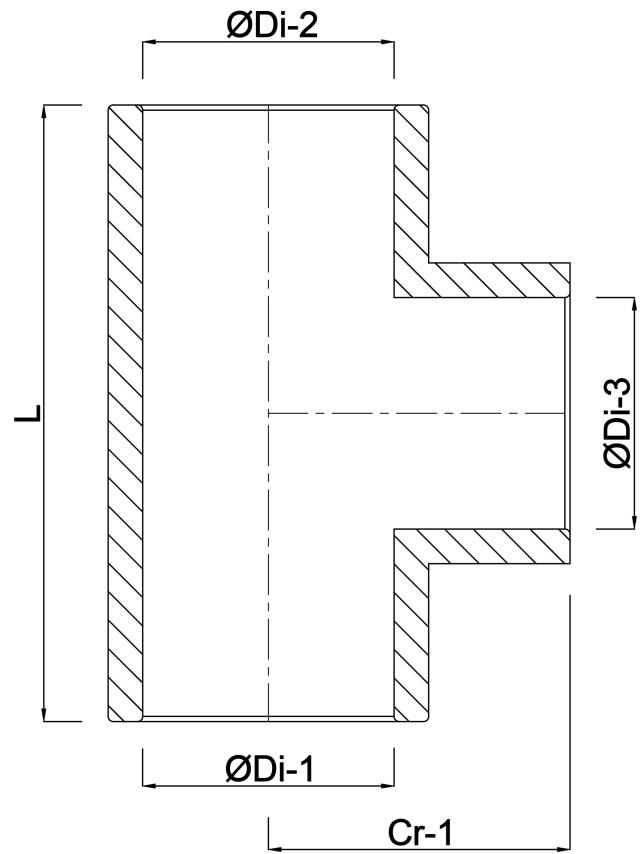

# TECHNISCHE SPECIFICATIES

Kleur grijs

Materiaal PVC-U

Verbinding lijmmof

Maat 75 mm

Werkdruk 16 bar

# AFMETINGEN

Cr-1 82 mm

L 164 mm

ØDi-1 75 mm

ØDi-2 75 mm

ØDi-3 75 mm

β 90 °

**Gegenerereerd op datum: 22-05-2026**