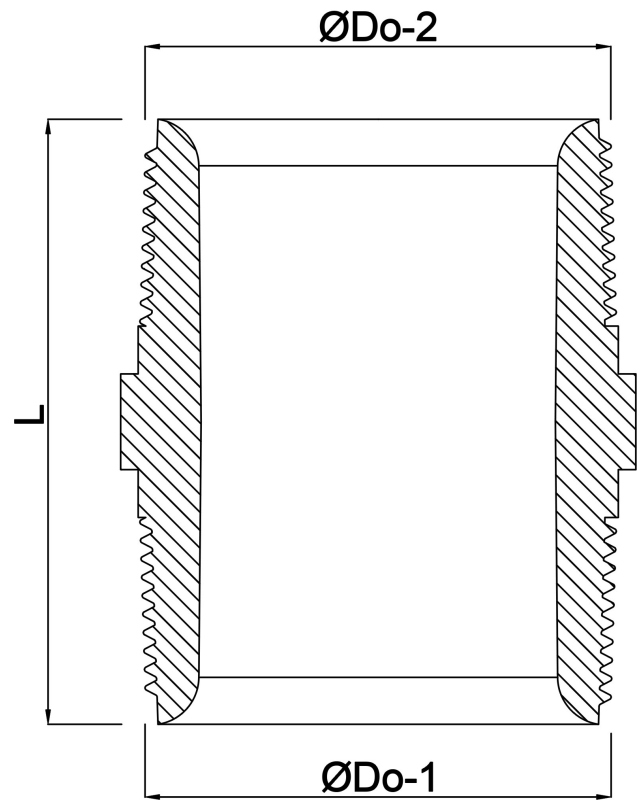

# TECHNISCHE SPECIFICATIES

Kleur grijs

Materiaal PVC-U

Verbinding buitendraad

Werkdruk 10 bar

Maat 3"

# AFMETINGEN

F-1 30 mm

F-2 30 mm

K-1 92 mm

L 83 mm

ØDo-1 3 "

ØDo-2 3 "

**Gegenereerd op datum: 26-05-2026**