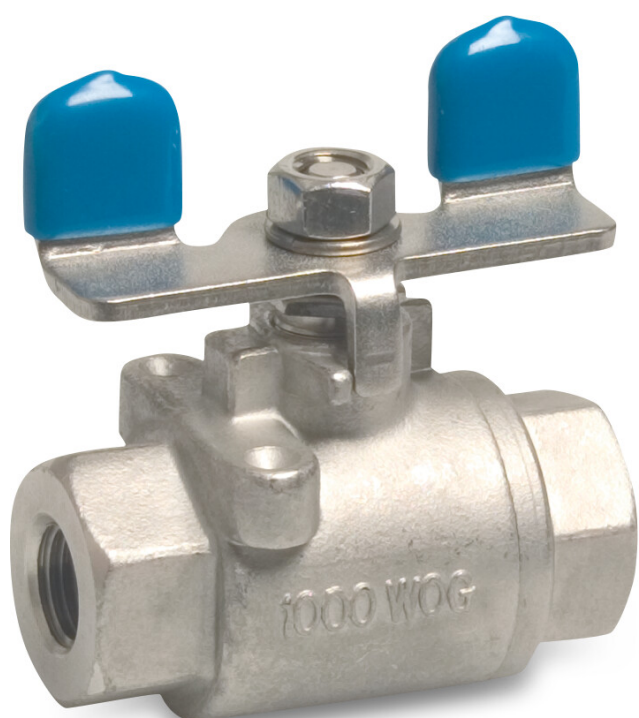

Profec 2-delige kogelkraan RVS 316 3/4" binnendraad 50bar (0090983)

TECHNISCHE SPECIFICATIES

Materiaal	RVS 316
Bediening	vlinderhendel
Kleur hendel	blauw
Materiaal hendel	RVS
Materiaal afdichting	PTFE
Verbinding	binnendraad
Werkdruk	50 bar
Maat	3/4"

AFMETINGEN

Ct-1	50 mm
F-1	13.5 mm
F-2	13.5 mm
Lb	64 mm
R	30 mm
ØDf	20 mm
ØDi-1	3/4 "

ØDi-2

3/4 "

Gegeneerd op datum: 22-05-2026

<http://www.bosta.com>