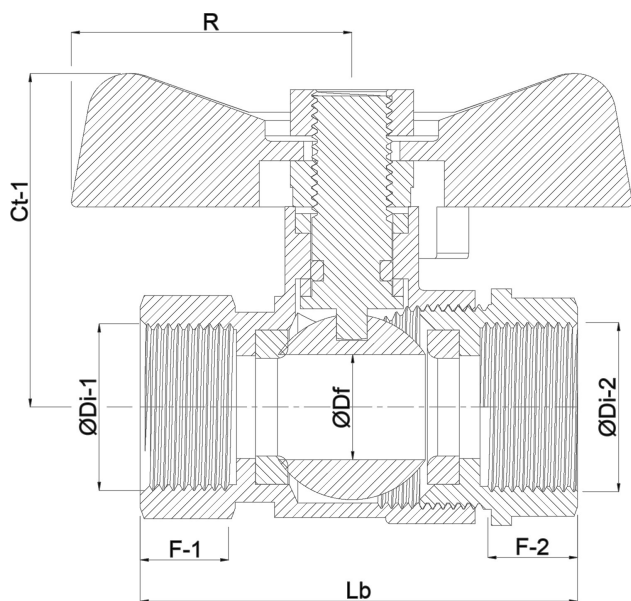

Profec 2-delige kogelkraan RVS 316 3/4" binnendraad 50bar (0090983)

TECHNISCHE SPECIFICATIES

Materiaal	RVS 316
Bediening	vlinderhendel
Kleur hendel	blauw
Materiaal hendel	RVS
Materiaal afdichting	PTFE
Verbinding	binnendraad
Werkdruk	50 bar
Maat	3/4"

AFMETINGEN

Ct-1	50 mm
F-1	13.5 mm
F-2	13.5 mm
Lb	64 mm
R	30 mm
ØDf	20 mm
ØDi-1	3/4 "

ØDi-2

3/4 "

Gegeneerd op datum: 22-05-2026

<http://www.bosta.com>