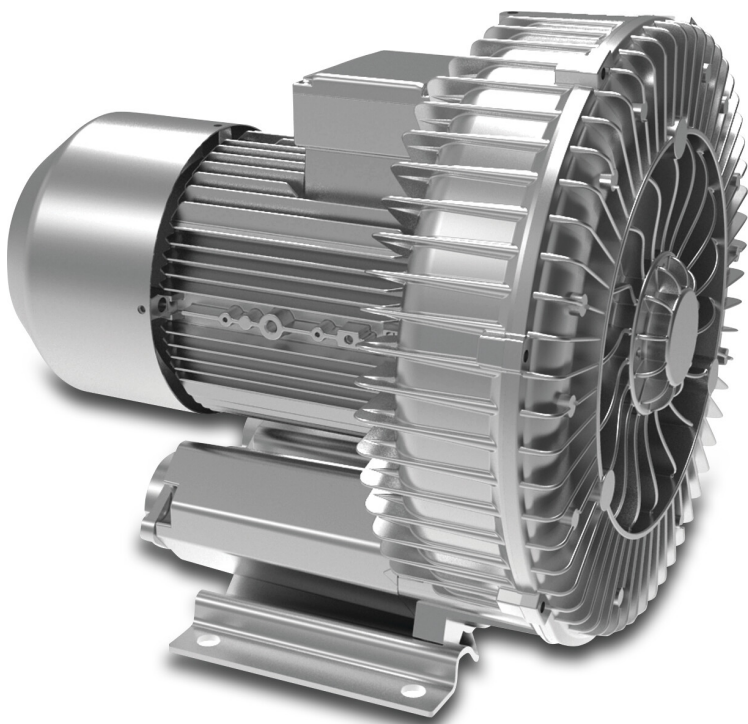

Luchtventilator 1 1/2" 400VAC type 040 single impeller 1.3kW (7042253)

TECHNISCHE SPECIFICATIES

Spanning	400VAC
Type	040 single impeller
Capaciteit	145 m ³ /h
Maat	1 1/2"
Vermogen	1.3 kW

PRODUCTINFORMATIE

Het zijkanaalventilatorsysteem voor spa's en professionele zwembadtoepassingen levert hoogwaardige en krachtige prestaties. Het is een ideale keuze voor toepassingen die grote volumes schone, droge lucht nodig hebben met een lage druk en luchtlekkage. Het systeem is eenvoudig te installeren, maakt minder lawaai en heeft een laag energieverbruik.

Kenmerken:

- Ontworpen voor continu gebruik
- Eenvoudige verticale of horizontale installatie
- Uitgerust met stil lopende inductiemotoren
- IP54-bescherming
- Robuust en betrouwbaar
- Geen verontreiniging van gassen of getransporteerde lucht