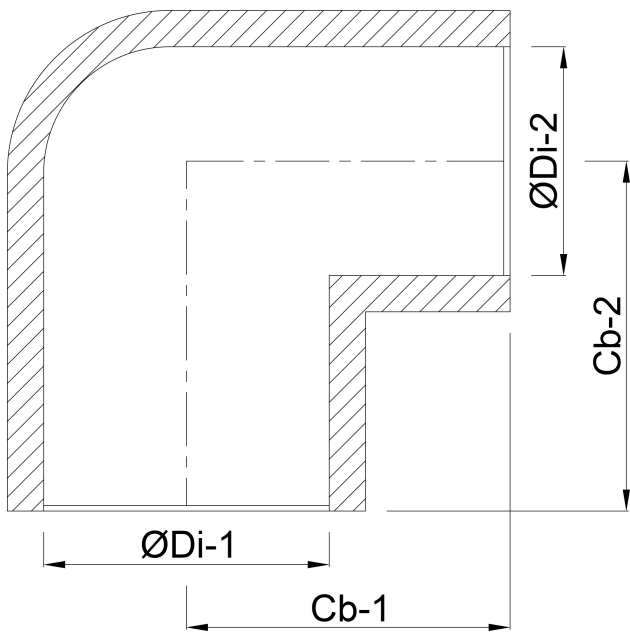

# Knie 90° met bovenuitlaat PVC- U 160 mm lijmmof 16bar 2" grijs (0111806)

# TECHNISCHE SPECIFICATIES

Kleur grijs

Materiaal PVC-U

Verbinding lijmmof

Werkdruk 16 bar

Maat 160 mm

Aftakking 2"

# AFMETINGEN

Cb-1 131.2 mm

Cb-2 131.2 mm

ØDi-1 160 mm

ØDi-2 160 mm

β 90°

**Gegeneerd op datum: 23-05-2026**

<http://www.bosta.com>