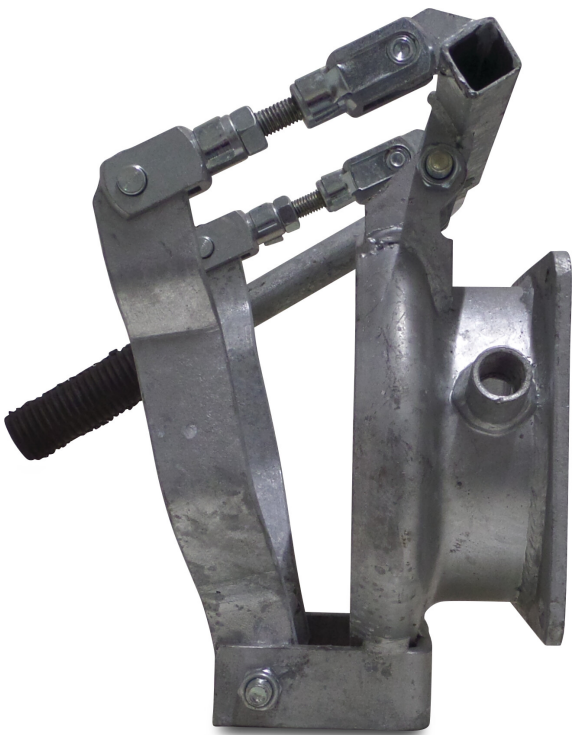

**Snelaansluitstuk staal
gegalvaniseerd 216 mm x 8" M-
deel Perrot x vierkantflens
type Perrot kort (0218520)**

TECHNISCHE SPECIFICATIES

Type	Perrot
------	--------

Materiaal	staal
-----------	-------

Oppervlaktebehandeling	gegalvaniseerd
------------------------	----------------

Verbinding	M-deel Perrot x vierkantflens
------------	-------------------------------

Type	kort
------	------

Maat	216 mm x 8"
------	-------------

Lengte	185 mm
--------	--------

Breedte	365 mm
---------	--------

Hoogte	310 mm
--------	--------

Gegenererd op datum: 09-03-2026

<http://www.bosta.com>