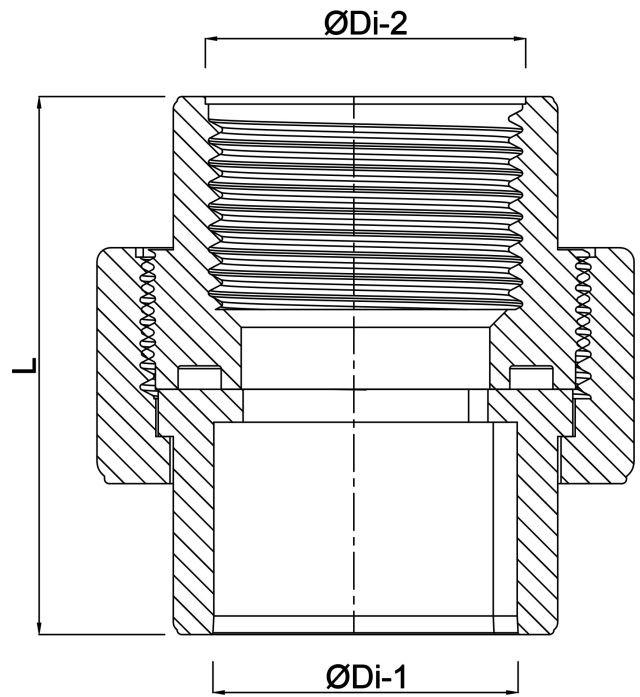

# Profec Koppeling PVC-U 75 mm x 2 1/2" lijmof x binnendraad 10bar grijs (0110087)

# TECHNISCHE SPECIFICATIES

Kleur	grijs
Materiaal	PVC-U
Verbinding	lijmmof x binnendraad
Werkdruk	10 bar
Maat	75 mm x 2 1/2"

# AFMETINGEN

Do-n	120 mm
Hi-1	44 mm
L	109 mm
Lb	65 mm
P-1	44 mm
ØDi-1	2 1/2 "
ØDi-2	75 mm

**Gegenerereerd op datum: 22-05-2026**

<http://www.bosta.com>