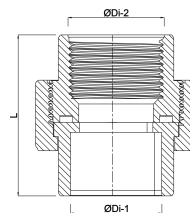

Profec Koppeling PVC-U 75 mm x 2 1/2" lijmof x binnendraad 10bar grijs (0110087)

TECHNISCHE SPECIFICATIES

Kleur	grijs
Materiaal	PVC-U
Verbinding	lijmmof x binnendraad
Werkdruk	10 bar
Maat	75 mm x 2 1/2"

AFMETINGEN

L	109 mm
Lb	65 mm
ØDi-2	75 mm
ØDi-1	2 1/2 "
Hi-1	44 mm
P-1	44 mm
Do-n	120 mm

Gegenerereerd op datum: 01-10-2025

<http://www.bosta.com>