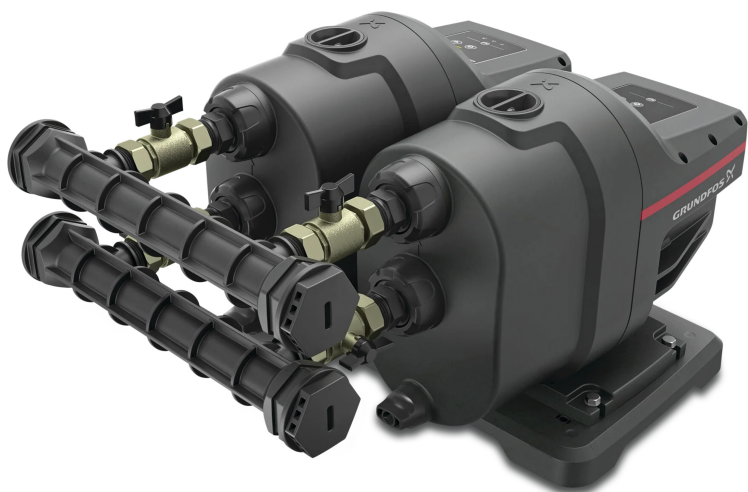

Grundfos Dubbele drukverhogingspomp kunststof 1" buitendraad 3.27A 230VAC type Scala1 3-35 (7043773)

GRUNDFOS 

TECHNISCHE SPECIFICATIES

Materiaal	kunststof
-----------	-----------

Verbinding	buitendraad
------------	-------------

Verbinding	buitendraad
------------	-------------

Spanning	230VAC
----------	--------

Type	Scala1 3-35
------	-------------

MWK	36 m
-----	------

Maat	1"
------	----

Maat	1 "
------	-----

Ampère	3.27 A
--------	--------