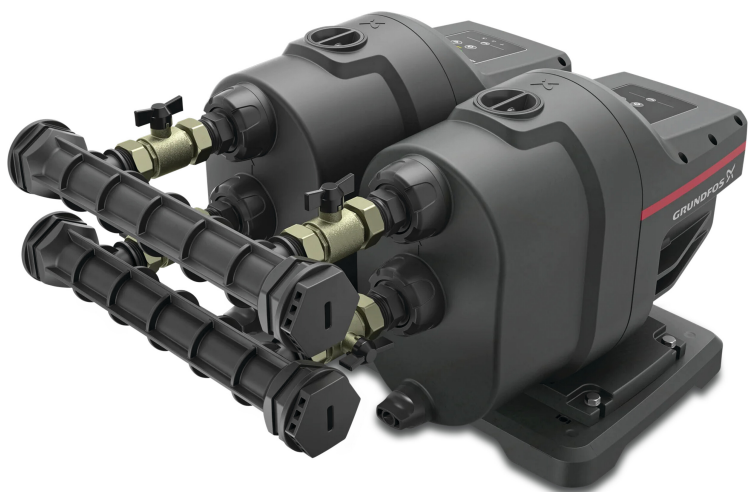

Grundfos Dubbele drukverhogingspomp kunststof 1" buitendraad 3.27A 230VAC type Scala1 3-35 (7043773)

GRUNDFOS 

TECHNISCHE SPECIFICATIES

Materiaal	kunststof
-----------	-----------

Verbinding	buitendraad
------------	-------------

Verbinding	buitendraad
------------	-------------

Spanning	230VAC
----------	--------

Type	Scala1 3-35
------	-------------

Maat	1"
------	----

Maat	1 "
------	-----

MWK	36
-----	----

Ampère	3.27 A
--------	--------