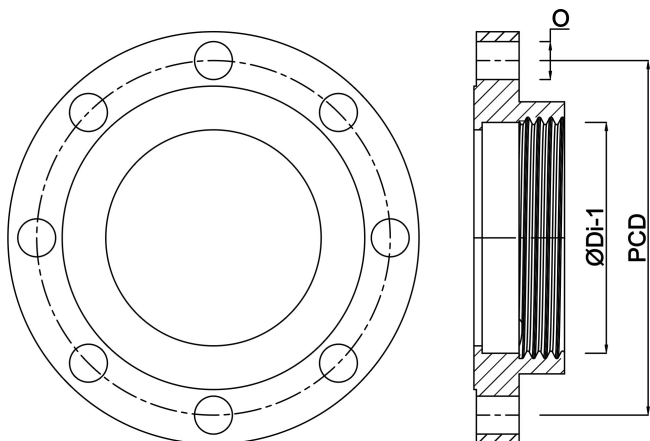

**Draadflens RVS 316 DN40 x
DN40 x 1 1/2" DIN flens x
binnendraad 40bar DN40 PN40
(0080667)**

TECHNISCHE SPECIFICATIES

Materiaal	RVS 316
Verbinding	DIN flens x binnendraad
DIN Norm	DIN 2566
Maat	DN40 x DN40 x 1 1/2"
DN	40
Flens	PN40
Diameter	48,3 mm
Buiten ø	150 mm
Gewicht	2.1 kg
Dikte	18 mm
Werkdruk	40 bar
Boorgat	18 mm
Gaten	4

AFMETINGEN

O	18 mm
PCD	110 mm

ØDi-1

1 1/2 "

Gegeneerd op datum: 13-03-2026

<http://www.bosta.com>