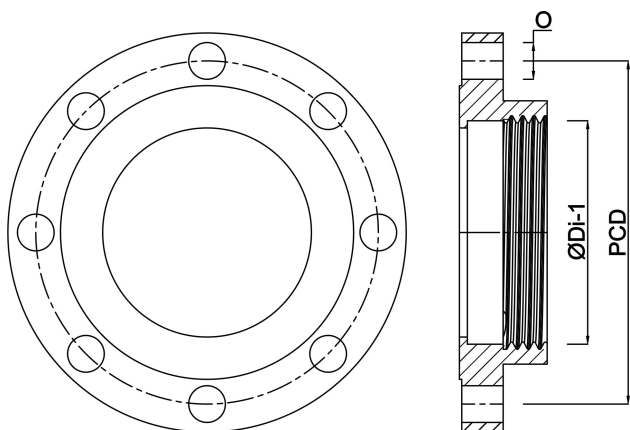

**Draadflens RVS 316 DN40 x
DN40 x 1 1/2" DIN flens x
binnendraad 40bar DN40 PN40
(0080667)**

TECHNISCHE SPECIFICATIES

Materiaal	RVS 316
Verbinding	DIN flens x binnendraad
DIN Norm	DIN 2566
Maat	DN40 x DN40 x 1 1/2"
DN	40
Flens	PN40
Diameter	48,3 mm
Buiten ø	150 mm
Gewicht	2.1 kg
Dikte	18 mm
Werkdruk	40 bar
Boorgat	18 mm
Gaten	4

AFMETINGEN

O	18 mm
PCD	110 mm

ØDi-1

1 1/2 "

Gegenerereerd op datum: 22-05-2026

<http://www.bosta.com>